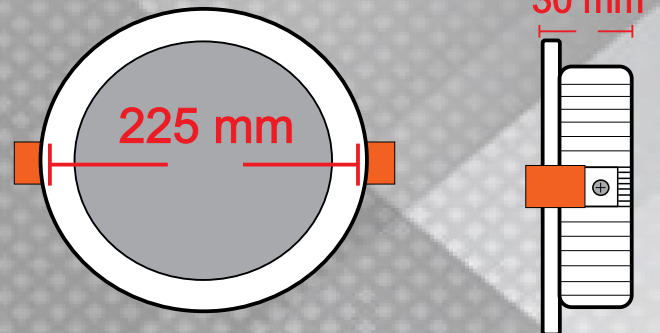

LEDs for less®

ET8-32W-60

FICHA TECNICA

DESCRIPCION DEL PRODUCTO

EMPOTRADO PARA INTERIORES MARCA LEDS FOR LESS, COLOR BLANCO

APLICACIONES

- HABITACIONES
- CUARTOS DE BAÑO
- PASILLOS
- COCINAS
- MUCHAS OPCIONES MAS

GRADO DE PROTECCION

IP20

CERTIFICACION

GARANTIA

2 AÑOS

DRIVER EXTERNO INTERCAMBIABLE

MEDIDAS

225mm x 30mm

DIAMETRO DE CORTE 8"
> 120° ANGULO DE APERTURA DE LUZ