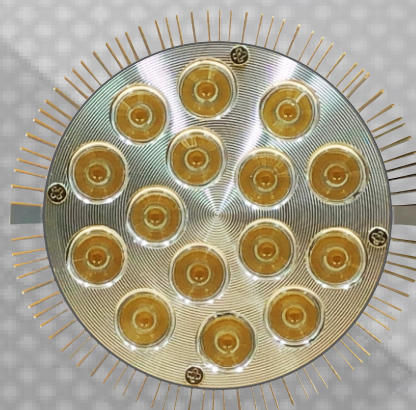

PAR38-15x1W-30

FICHA TECNICA

DESCRIPCION DEL PRODUCTO

LAMPARA DIRECCIONAL TIPO PAR38, CON DISPARADOR DE ALUMINIO, LUZ BLANCO FRIO (15x1W BLANCO CALIDO) CUENTA CON ROSCA TIPO E26 (Std)

APLICACIONES

- JARDINES
- AREAS ABIERTAS
- QUINTAS
- IDEAL PARA ILUMINAR ARBOLES Y PALMERAS

FLUJO LUMINOSO

1,050 lm

ANGULO DE APERTURA

45° GRADOS

VISTA PERFIL

13.5 cm

MEDIDAS

VISTA FRONTAL

12 cm

NOTA: NO EMITEN RAYOS ULTRAVIOLETAS, NI INFRAROJOS