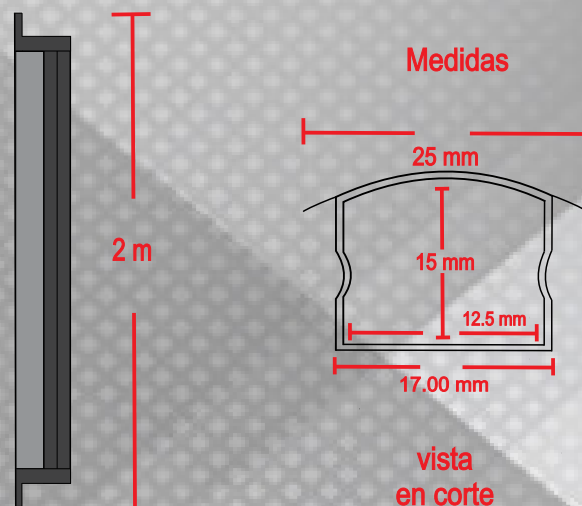

MEDIDAS

HASTA 2 m DE LARGO

GRADO DE PROTECCION

IP 20

CERTIFICACION

CE

GARANTIA

1 AÑO

INCLUYE LOS SIGUIENTES ACCESORIOS: 1 PZA. TAPA INICIAL, 1 PZA. TAPA FINAL
DISPONIBLE EN CORTES 50cms, 1mts, 1.50mts , PREGUNTAR POR CORTES Y MEDIDAS DISPONIBLES