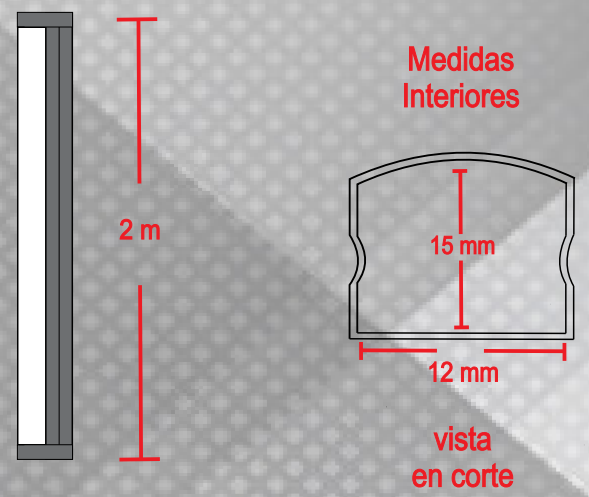

LEDs for less®

CANALETA CA-1215-S

FICHA TECNICA

	DESCRIPCION DEL PRODUCTO	CANALETA DE SOBREPONER, DE ALUMINIO CON POLICARBONATO OPALINO PARA ADAPTAR TIRAS DE LED
	APLICACIONES	<ul style="list-style-type: none"> • AREAS DE OFICINA • REPISAS • CLOSETS, VESTIDORES • MUEBLES DE COCINA • VITRINAS • AREAS DE ESTUDIO
	COLOR DE MATERIAL	ALUMINIO
	TIPO DE MATERIAL	ALUMINIO Y POLICARBONATO
	TIRAS LED COMPATIBLES	7W, y 9W
	MEDIDAS	HASTA 2 m DE LARGO
	GRADO DE PROTECCION	IP 20
	CERTIFICACION	CE
	GARANTIA	1 AÑO

INFORMACION DE COMPATIBILIDAD CON TIRAS

	TONO DE LUZ	2700°K, 3000°K, 4100°K, 6000°K
	VOLTAJE ENTRADA	127 V
	TEMPERATURA DE OPERACION	-20°C a +50°C
	POTENCIA	7W y 9W
	ATENUABLE	SI

INCLUYE LOS SIGUIENTES ACCESORIOS: 1 PZA. TAPA INICIAL, 1 PZA. TAPA FINAL, 4 SOPORTES DISPONIBLE EN CORTES 50cms, 1mts, 1.50mts , PREGUNTAR POR CORTES Y MEDIDAS DISPONIBLES