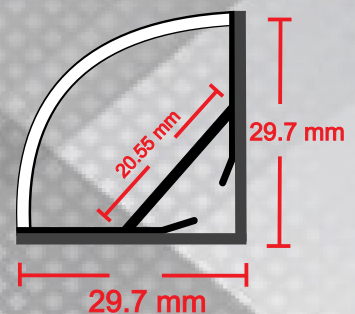

CANALETA CA-2030-45

FICHA TECNICA

DESCRIPCION DEL PRODUCTO

CANALETA DE 45° PARA ESQUINAS,
DE ALUMINIO CON POLICARBONATO
OPALINO PARA ADAPTAR TIRAS DE LED

INFORMACION DE COMPATIBILIDAD CON TIRAS

TONO DE LUZ

ALUMINIO

POTENCIA / METRO

7W, 8W, 9W, 14W, 22W

TIPO DE MATERIAL

ALUMINIO Y POLICARBONATO

TIRAS LED
COMPATIBLES

7W, 8W, 9W, 14W Y 22W

MEDIDAS

SI

2 m

ÁNGULO INTERIOR

29.7 mm