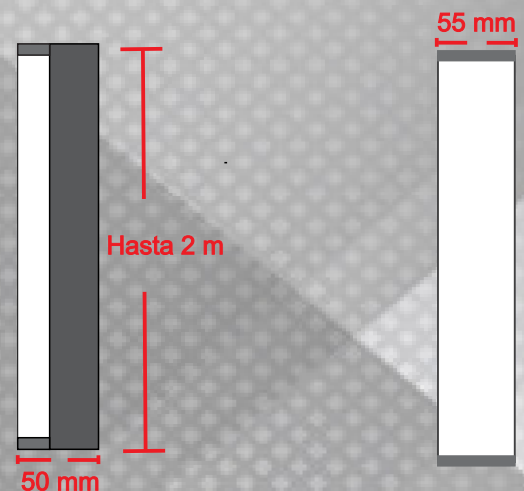

INCLUYE LOS SIGUIENTES ACCESORIOS: 1 PZA. TAPA INICIAL, 1 PZA. TAPA FINAL y 1 KIT DE SOPORTES DE SUSPENSION(2)  
DISPONIBLE EN CORTES 50cms, 1mts, 1.50mts , PREGUNTAR POR CORTES Y MEDIDAS DISPONIBLES