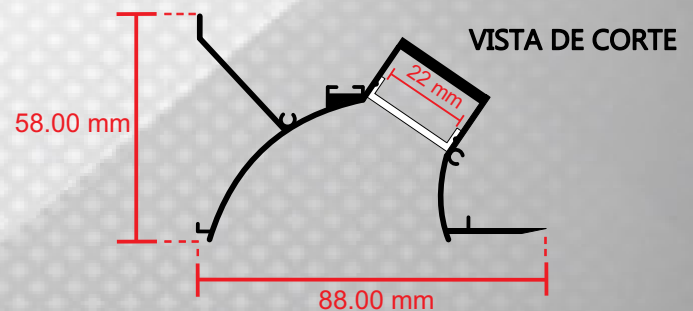

	MEDIDAS	HASTA 2.02 m DE LARGO
--	---------	-----------------------

	GRADO DE PROTECCION	IP 20
--	---------------------	-------

	CERTIFICACION	CE
--	---------------	----

	GARANTIA	1 AÑO
--	----------	-------

MEDIDAS (IMAGENES PARA FINES REPRESENTATIVOS)

INCLUYE LOS SIGUIENTES ACCESORIOS: 1 PZA. TAPA INICIAL, 1 PZA. TAPA FINAL, DISPONIBLE EN CORTES 50 cm, 1 m, 1.50 m, PREGUNTAR POR CORTES Y MEDIDAS DISPONIBLES