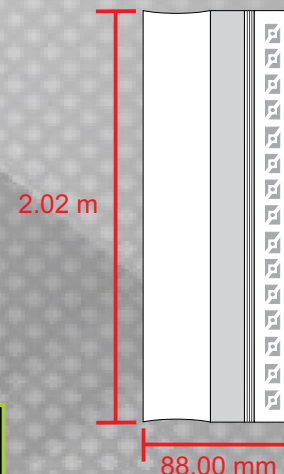

	MEDIDAS	HASTA 2.02 m DE LARGO
--	---------	-----------------------

	GRADO DE PROTECCION	IP 20
--	---------------------	-------

	CERTIFICACION	CE
--	---------------	----

	GARANTIA	1 AÑO
--	----------	-------

MEDIDAS (IMAGENES PARA FINES REPRESENTATIVOS)

INCLUYE LOS SIGUIENTES ACCESORIOS: 1 PZA. TAPA INICIAL, 1 PZA. TAPA FINAL, DISPONIBLE EN CORTES 50 cm, 1 m, 1.50 m, PREGUNTAR POR CORTES Y MEDIDAS DISPONIBLES