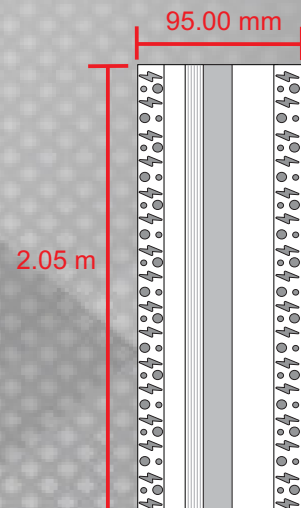

# CANALETA CA-BM-2034-Y

LEDs for less.

(TAPA FINAL)

(TAPA INICIAL)

### INFORMACION DE COMPATIBILIDAD CON TIRAS

	TONO DE LUZ	2700°K, 3000°K, 4100°K, 6000°K, RGB SEGÚN TIRA SELECCIONADA
	VOLTAJE ENTRADA	127 Vca ó 12Vcd SEGÚN TIRA SELECCIONADA
	TEMPERATURA DE OPERACION	-20°C a +50°C
	POTENCIA / METRO	- 7W, 9W, 14W y 22W/m en 127V - 9W(COB) Y 12W/m en 12V
	ATENUABLE	DEPENDE DE TIRA Y DRIVER A INSTALAR

### MEDIDAS (IMAGENES PARA FINES REPRESENTATIVOS)

	DESCRIPCION DEL PRODUCTO	PERFIL DE ALUMINIO PARA EMPOTRAR, MATERIAL DE ALUMINIO CON POLICARBONATO BLANCO TIPO BAÑADOR PARA TIRA DE HASTA 20 mm DE ANCHO, ENYESABLE PARA PLAFÓN
	APLICACIONES	<ul style="list-style-type: none"> <li>AREAS DE OFICINA</li> <li>ESCALERAS</li> <li>PASILLOS</li> <li>ESTANCIAS</li> <li>BARES</li> <li>AREAS DE ESTUDIO</li> </ul>
	COLOR DE MATERIAL	BLANCO
	TIPO DE MATERIAL	ALUMINIO Y POLICARBONATO
	TIRAS LED COMPATIBLES	7W, 9W, 14W, 22W 12W y(TB-COB-9W-20-30)
	MEDIDAS	HASTA 2.05 m DE LARGO
	GRADO DE PROTECCION	IP 20
	CERTIFICACION	CE
	GARANTIA	1 AÑO

INCLUYE LOS SIGUIENTES ACCESORIOS: 1 PZA. TAPA INICIAL, 1 PZA. TAPA FINAL, DISPONIBLE EN CORTES 50 cms, 1 m, 1.50 m, PREGUNTAR POR CORTES Y MEDIDAS DISPONIBLES