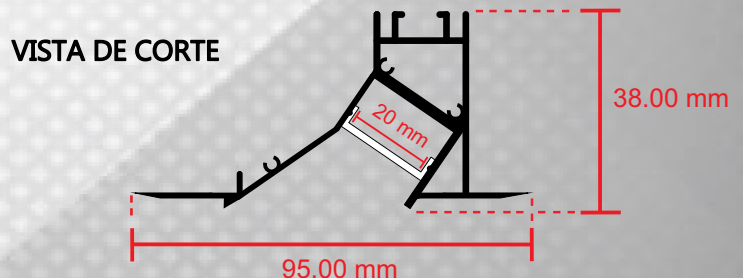

# CANALETA CA-BM-2034-Y

LEDs for less.

(TAPA FINAL)

(TAPA INICIAL)

### INFORMACION DE COMPATIBILIDAD CON TIRAS

	TONO DE LUZ	2700°K, 3000°K, 4100°K, 6000°K, RGB SEGÚN TIRA SELECCIONADA
	VOLTAJE ENTRADA	127 Vca ó 12Vcd SEGÚN TIRA SELECCIONADA
	TEMPERATURA DE OPERACION	-20°C a +50°C
	POTENCIA / METRO	- 7W, 9W, 14W y 22W/m en 127V - 9W(COB) Y 12W/m en 12V
	ATENUABLE	DEPENDE DE TIRA Y DRIVER A INSTALAR

### MEDIDAS (IMAGENES PARA FINES REPRESENTATIVOS)

	DESCRIPCION DEL PRODUCTO	PERFIL DE ALUMINIO PARA EMPOTRAR, MATERIAL DE ALUMINIO CON POLICARBONATO BLANCO TIPO BAÑADOR PARA TIRA DE HASTA 20 mm DE ANCHO, ENYESABLE PARA PLAFÓN
	APLICACIONES	<ul style="list-style-type: none"> <li>AREAS DE OFICINA</li> <li>ESCALERAS</li> <li>PASILLOS</li> <li>ESTANCIAS</li> <li>BARES</li> <li>AREAS DE ESTUDIO</li> </ul>
	COLOR DE MATERIAL	BLANCO
	TIPO DE MATERIAL	ALUMINIO Y POLICARBONATO
	TIRAS LED COMPATIBLES	7W, 9W, 14W, 22W 12W y(TB-COB-9W-20-30)
	MEDIDAS	HASTA 2.05 m DE LARGO
	GRADO DE PROTECCION	IP 20
	CERTIFICACION	CE
	GARANTIA	1 AÑO