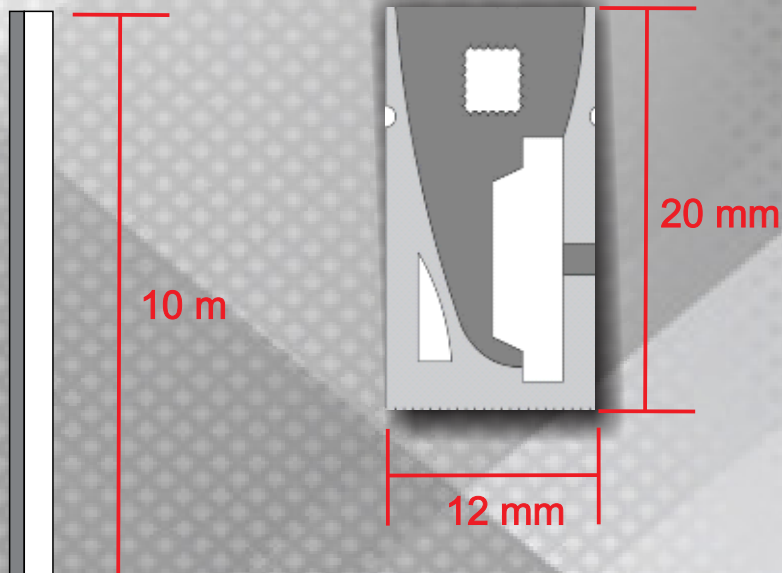

FICHA TECNICA

DESCRIPCION DEL PRODUCTO

ROLLO DE MANGUERA LED DE 12W/m CON LEDS TIPO SMD 2835 CON 120 LED/m CON METODO DE ALIMENTACION LATERAL POR AMBOS EXREMOS

APLICACIONES

- OFICINAS
- RECEPCIONES
- CASA HABITACION

1,200 lm/m

ANGULO DE APERTURA

120° GRADOS

RECOMENDACIONES

USO <12 h
EN PROMEDIO DIARIO

TEMPERATURA DE OPERACION

-20°C a +45°C

TONO DE LUZ

DISPONIBLES EN
(3000°K ,4100°K,6000°K)

MEDIDAS

VISTA CORTE