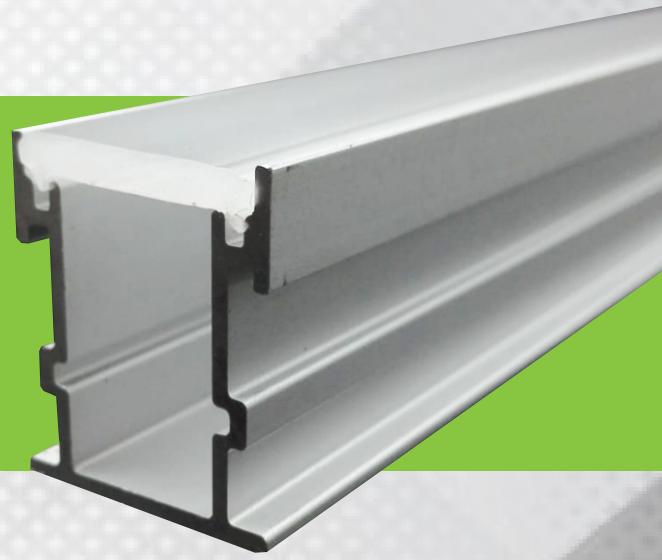

# CANALETA CA-1225-P

### DESCRIPCION DEL PRODUCTO

CANALETA PARA EMPOTRAR DE ALUMINIO CON POLICARBONATO OPALINO PARA ADAPTAR TIRAS DE LED ENFOCADO A INSTALACIONES EN PISO