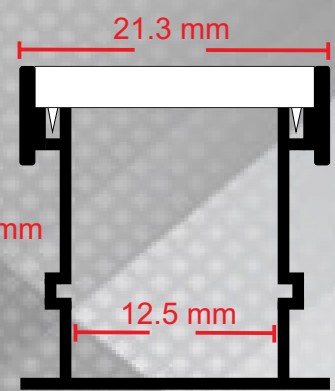

### MEDIDAS

HASTA 2 m DE LARGO

### ATENUABLE

SI

Vista corte

INCLUYE LOS SIGUIENTES ACCESORIOS: 1 PZA. TAPA INICIAL, 1 PZA. TAPA FINAL, 4 SOPORTES DISPONIBLE EN CORTES 50cms, 1mts, 1.50mts, PREGUNTAR POR CORTES Y MEDIDAS DISPONIBLES.

SE REQUIERE AGREGAR SELLADOR ESPECIAL (NO INCLUIDO) DURANTE LA INSTALACION PARA PROTECCION Y EVITAR LA ENTRADA DE AGUA.