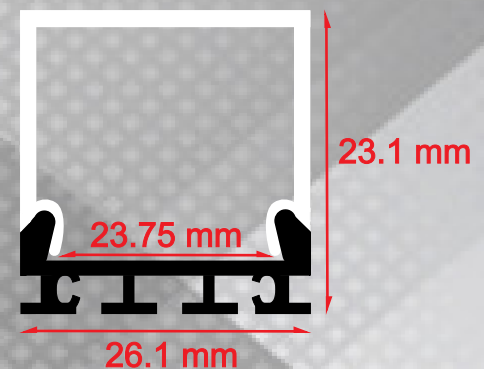

Vista corte

INCLUYE LOS SIGUIENTES ACCESORIOS: 1 PZA. TAPA INICIAL, 1 PZA. TAPA FINAL, 4 SOPORTES DISPONIBLE EN CORTES 50cms, 1mts, 1.50mts , PREGUNTAR POR CORTES Y MEDIDAS DISPONIBLES.