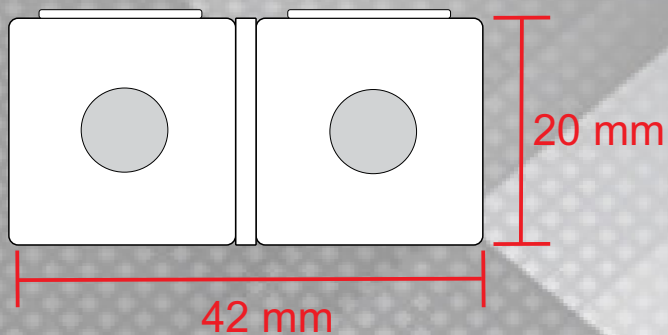

## MEDIDAS ( Imagenes para fines representativos )

( Ejemplo conector con tapa abierta )

( Ejemplo conector con tapa cerrada )

### DESCRIPCION DEL PRODUCTO

CONECTOR INTERMEDIO PARA MANGUERA LED

VOLTAJE

120Vca

POTENCIA

300W

MANGUERAS  
COMPATIBLES

-MA-6W-20-XX, -MA-8W-I-30  
-MA-6W-25-20-XX