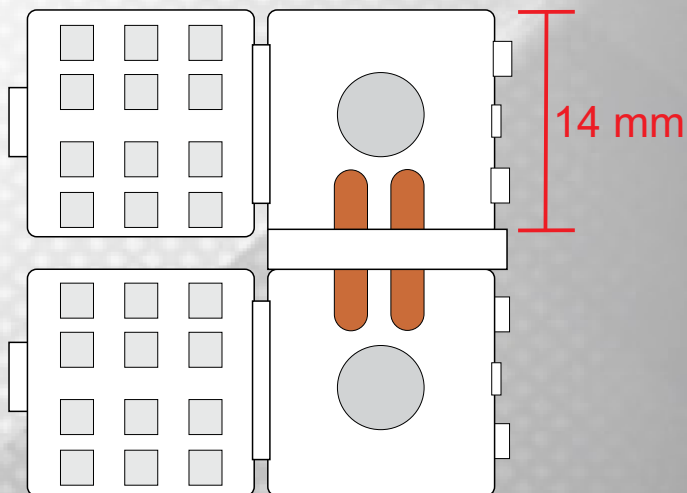

## MEDIDAS ( Imagenes para fines representativos )

( Ejemplo conector con tapa abierta )

( Ejemplo conector con tapa cerrada )

### DESCRIPCION DEL PRODUCTO

CONECTOR INTERMEDIO PARA MANGUERA LED

VOLTAJE

120Vca

POTENCIA

300W

MANGUERAS  
COMPATIBLES

-MA-6W-20-XX, -MA-8W-I-30  
-MA-6W-25-20-XX