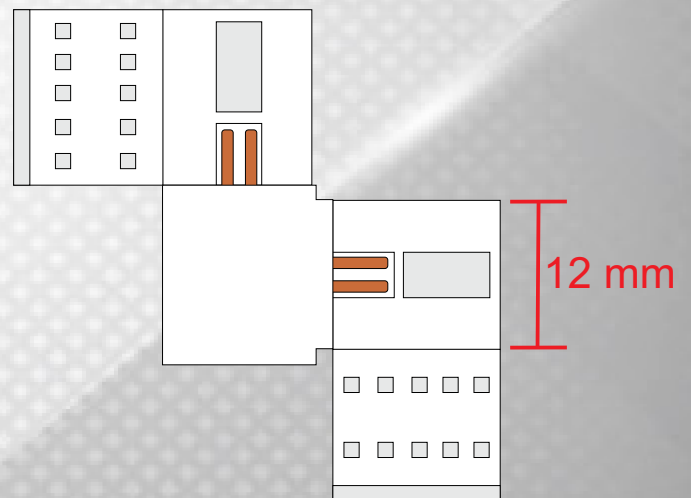

### DESCRIPCION DEL PRODUCTO

INTERCONECTOR " L " PARA MANGUERA LED

VOLTAJE

120Vca

POTENCIA

300W

MANGUERAS  
COMPATIBLES

-MA-6W-20-XX,  
-MA-6W-25-20-XX

### NOTA IMPORTANTE

EL CONECTOR PUEDE ALCANZAR EL GRADO DE PROTECCION IP 65, COLOCANDO Y PROTEGIENDO CON SILICON AL MOMENTO DE LA INSTALACIÓN

## MEDIDAS ( Imagenes para fines representativos)

( Ejemplo conector con tapa abierta )

( Ejemplo conector con tapa cerrada )