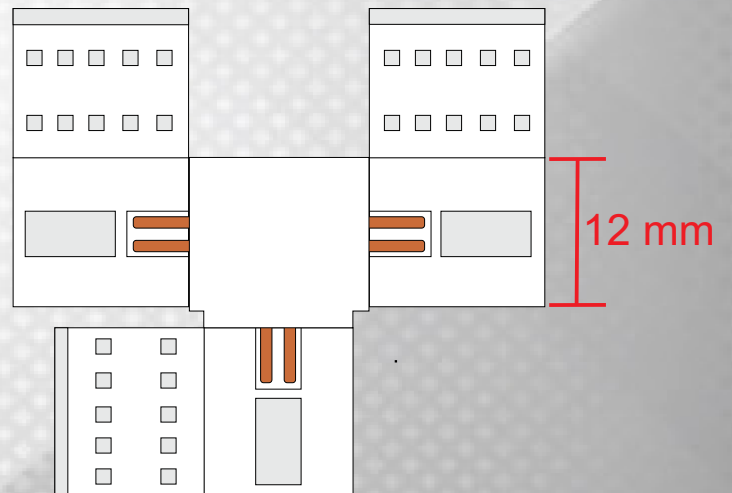

FICHA TECNICA

DESCRIPCION DEL PRODUCTO

INTERCONECTOR " T " PARA MANGUERA LED

VOLTAJE

120Vca

POTENCIA

300W

MANGUERAS
COMPATIBLES

MEDIDAS (Imagenes para fines representativos)

(Ejemplo conector con tapa abierta)

(Ejemplo conector con tapa cerrada)