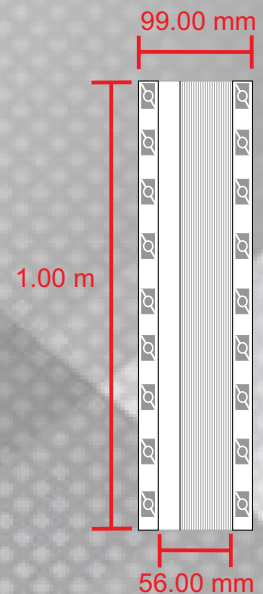

### INFORMACION DE COMPATIBILIDAD CON TIRAS

	TONO DE LUZ	2700°K, 3000°K, 4100°K, 6000°K, RGB SEGÚN TIRA SELECCIONADA
	VOLTAJE ENTRADA	127 Vca ó 12Vcd SEGÚN TIRA SELECCIONADA
	TEMPERATURA DE OPERACION	-20°C a +50°C
	POTENCIA / METRO	- 7W y 9W en 127V - 9W(COB) en 12V
	ATENUABLE	DEPENDE DE TIRA Y DRIVER A INSTALAR

	DESCRIPCION DEL PRODUCTO
	PERFIL DE ALUMINIO PARA EMPOTRAR, MATERIAL DE ALUMINIO CON POLICARBONATO BLANCO TIPO BAÑADOR PARA TIRA DE HASTA 13 mm DE ANCHO, ENYESABLE PARA PLAFÓN

	APLICACIONES
	<ul style="list-style-type: none"> <li>• AREAS DE OFICINA</li> <li>• ESCALERAS</li> <li>• PASILLOS</li> <li>• ESTANCIAS</li> <li>• BARES</li> <li>• AREAS DE ESTUDIO</li> </ul>

	MEDIDAS	HASTA 1.00 m DE LARGO
--	---------	-----------------------

	GRADO DE PROTECCION	IP 20
--	---------------------	-------

	CERTIFICACION	CE
--	---------------	----

	GARANTIA	1 AÑO
--	----------	-------

VISTA DE CORTE

MEDIDAS (IMAGENES PARA FINES REPRESENTATIVOS)

INCLUYE LOS SIGUIENTES ACCESORIOS: 1 PZA. TAPA INICIAL, 1 PZA. TAPA FINAL, DISPONIBLE EN CORTES 50cms. PREGUNTAR POR CORTES Y MEDIDAS DISPONIBLES