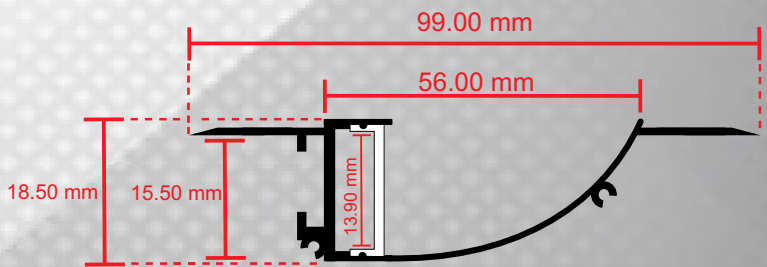

	DESCRIPCION DEL PRODUCTO
	PERFIL DE ALUMINIO PARA EMPOTRAR, MATERIAL DE ALUMINIO CON POLICARBONATO BLANCO TIPO BAÑADOR PARA TIRA DE HASTA 13 mm DE ANCHO, ENYESABLE PARA PLAFÓN

	APLICACIONES
	<ul style="list-style-type: none"> <li>• AREAS DE OFICINA</li> <li>• ESCALERAS</li> <li>• PASILLOS</li> <li>• ESTANCIAS</li> <li>• BARES</li> <li>• AREAS DE ESTUDIO</li> </ul>

	MEDIDAS	HASTA 1.00 m DE LARGO
--	---------	-----------------------

	GRADO DE PROTECCION	IP 20
--	---------------------	-------

	CERTIFICACION	CE
--	---------------	----

	GARANTIA	1 AÑO
--	----------	-------

VISTA DE CORTE

MEDIDAS (IMAGENES PARA FINES REPRESENTATIVOS)

INCLUYE LOS SIGUIENTES ACCESORIOS: 1 PZA. TAPA INICIAL, 1 PZA. TAPA FINAL, DISPONIBLE EN CORTES 50cms. PREGUNTAR POR CORTES Y MEDIDAS DISPONIBLES