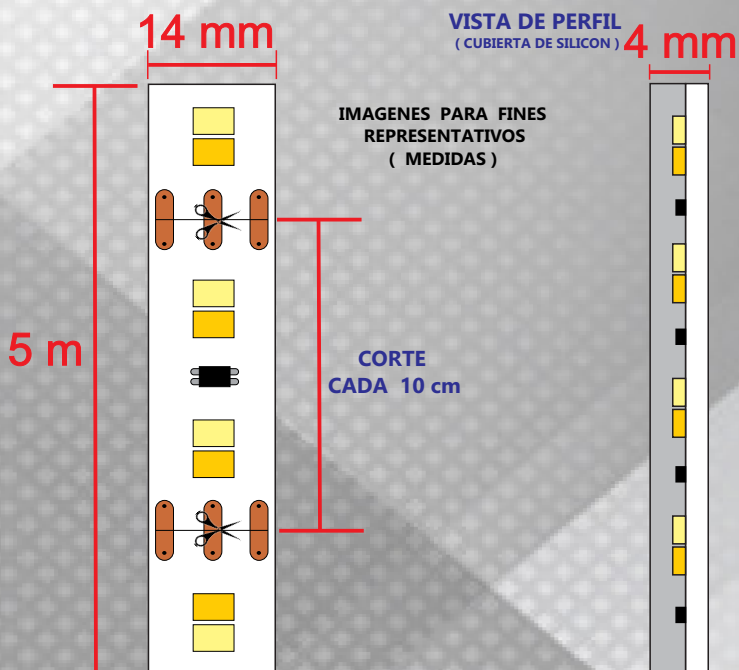

### APLICACIONES

- CANALETAS
- REPISAS
- CLOSETS, VESTIDORES
- MUEBLES DE COCINA
- VITRINAS
- ESPEJOS

VOLTAJE

127V

POTENCIA

14W/m (70W/rollo)

CORTE

CADA 10 cm

VARIABLE (3000°K hasta 6000°K)

INDICE DE REPRODUCCION CROMATICA (CRI)

CRI>80

VIDA ESPERADA

>30,000 hrs

LONGITUD MAXIMA EN SERIE

40m

ANGULO DE APERTURA

120° GRADOS

TIRA COMPATIBLE CON NUESTRAS CANALETAS DE EMPOTRAR Y SOBREPONER. PREGUNTE POR LAS DISTINTAS OPCIONES.