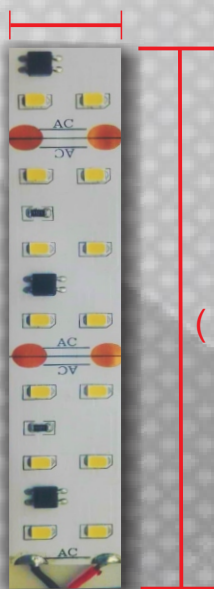

TIRA TA-28x120-30W-30

FICHA TECNICA

DESCRIPCION DEL PRODUCTO

ROLLO DE TIRA LED PARA INTERIOR, DE 30W/m CON 120 PIEZAS DE SMD 2835 POR METRO CON CUBIERTA DE SILICON

APLICACIONES

- CANALETAS FLEXIBLES
- REPISAS
- CLOSETS, VESTIDORES
- MUEBLES DE COCINA
- VITRINAS
- ESPEJOS

2,651 lm/m (13,253 lm/rollo)

EFICIENCIA

88 lm/W

TEMPERATURA DE OPERACION

-20°C a +45°C

TONO DE LUZ

BLANCO CALIDO (3000°K)

INDICE DE REPRODUCCION CROMATICA (CRI)

CRI>80

LONGITUD IDEAL EN SERIE

<30m

LONGITUD MAXIMA EN SERIE

40m

VISTA DE PERFIL (CUBIERTA DE SILICON)

22 mm

4 mm