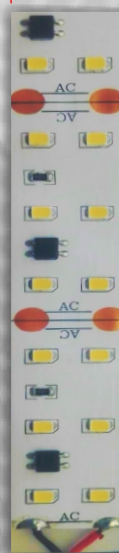

### DESCRIPCION DEL PRODUCTO

ROLLO DE TIRA LED PARA INTERIOR, DE 30W/m CON 120 PIEZAS DE SMD 2835 POR METRO CON CUBIERTA DE SILICON

SI  
(con atenuador tipo TRIAC)

FLUJO LUMINOSO

2,790 lm/m (13,950 lm/rollo)

EFICIENCIA

93 lm/W

TEMPERATURA DE OPERACION

-20°C a +45°C

TONO DE LUZ

BLANCO NEUTRO (4100°K)

INDICE DE REPRODUCCION CROMATICA (CRI)

CRI>80

LONGITUD IDEAL EN SERIE

<30m

LONGITUD MAXIMA EN SERIE

40m

### VISTA DE PERFIL (CUBIERTA DE SILICON)

22 mm

4 mm

5 m  
(Rollo)

TIRA COMPATIBLE CON NUESTRAS CANALETAS DE SOBREPONE Y SUSPENDER, PREGUNTE POR LAS DISTINTAS OPCIONES.