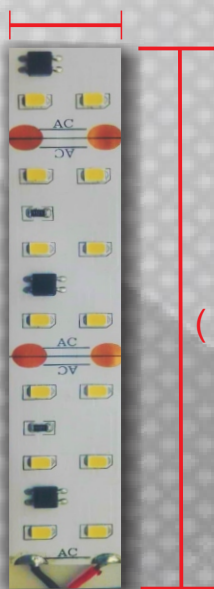

### VISTA DE PERFIL (CUBIERTA DE SILICON)

22 mm

4 mm

5 m  
(Rollo)

TIRA COMPATIBLE CON NUESTRAS CANALETAS DE SOBREPONE Y SUSPENDER, PREGUNTE POR LAS DISTINTAS OPCIONES.