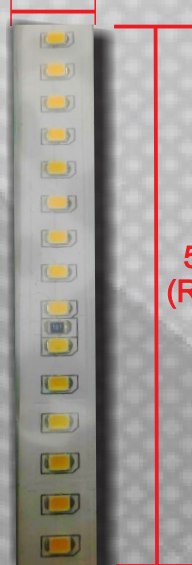

VISTA DE PERFIL (CUBIERTA DE SILICON)

15 mm

4 mm

5 m (Rollo)

TIRA COMPATIBLE CON NUESTRAS CANALETAS DE EMPOTRAR Y SOBREPONER. PREGUNTE POR LAS DISTINTAS OPCIONES.