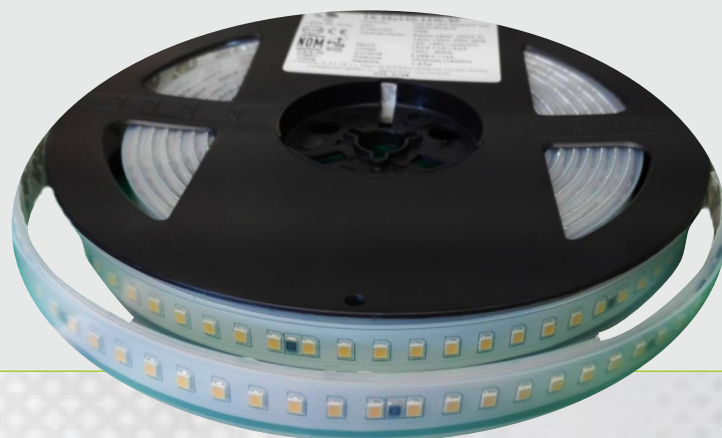

# TIRA TA-28x140-14W-30

### DESCRIPCION DEL PRODUCTO

ROLLO DE TIRA LED PARA INTERIOR, DE 14W/m CON 140 PIEZAS DE SMD 2835 POR METRO CON CUBIERTA DE SILICON

### POTENCIA

14W/m