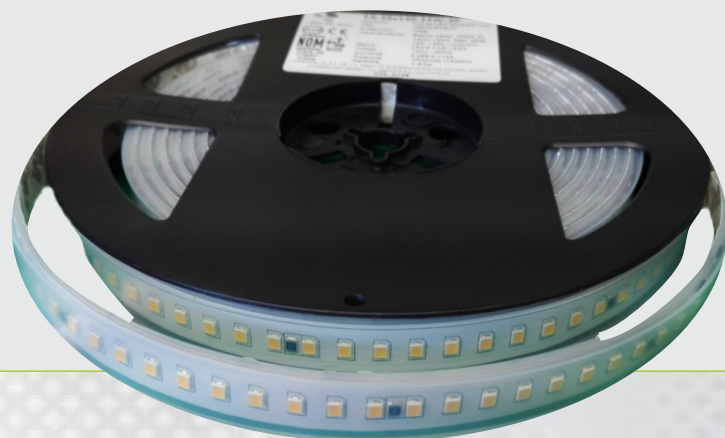

TIRA TA-28x140-14W-41

FICHA TECNICA

DESCRIPCION DEL PRODUCTO

ROLLO DE TIRA LED PARA INTERIOR, DE 14W/m CON 140 PIEZAS DE SMD 2835 POR METRO CON CUBIERTA DE SILICON

APLICACIONES

- CANALETAS FLEXIBLES
- MUEBLES DE COCINA
- REPISAS
- VITRINAS
- CLOSETS, VESTIDORES
- ESPEJOS

VOLTAJE

120Vca +/- 15%

POTENCIA

14W/m

CORTE

CADA 50 cm

MEDIDAS

5 m

GRADO DE PROTECCION

IP 65

CERTIFICACION

GARANTIA

1 AÑO

ATENUABLE

SI
(con atenuador tipo TRIAC)

FLUJO LUMINOSO

1,302 lm/m (6,510 lm/rollo)

EFICIENCIA

93 lm/W

TEMPERATURA DE OPERACION

-20°C a +45°C

TONO DE LUZ

BLANCO NEUTRO (4100°K)

INDICE DE REPRODUCCION CROMATICA (CRI)