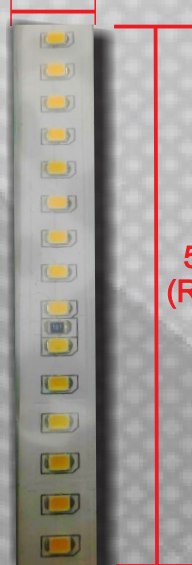

TIRA TA-28x140-14W-41

FICHA TECNICA

DESCRIPCION DEL PRODUCTO

ROLLO DE TIRA LED PARA INTERIOR, DE 14W/m CON 140 PIEZAS DE SMD 2835 POR METRO CON CUBIERTA DE SILICON

APLICACIONES

- CANALETAS FLEXIBLES
- MUEBLES DE COCINA
- REPISAS
- VITRINAS
- CLOSETS, VESTIDORES
- ESPEJOS

VOLTAJE

120Vca +/- 15%

POTENCIA

14W/m

CORTE

CADA 50 cm

MEDIDAS

5 m

1,302 lm/m (6,510 lm/rollo)

EFICIENCIA

93 lm/W

TEMPERATURA DE OPERACION

-20°C a +45°C

TONO DE LUZ

BLANCO NEUTRO (4100°K)

INDICE DE REPRODUCCION CROMATICA (CRI)

CRI > 80

LONGITUD IDEAL EN SERIE

<30m

LONGITUD MAXIMA EN SERIE

40m

VISTA DE PERFIL (CUBIERTA DE SILICON)

15 mm

4 mm