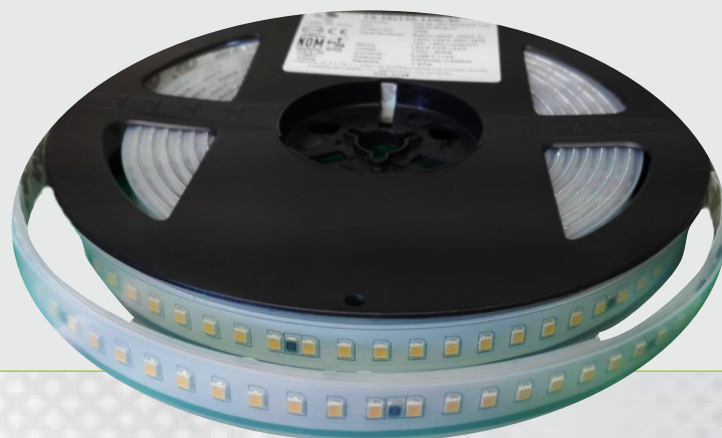

TIRA TA-28x140-14W-60

FICHA TECNICA

DESCRIPCION DEL PRODUCTO

ROLLO DE TIRA LED PARA INTERIOR, DE 14W/m CON 140 PIEZAS DE SMD 2835 POR METRO CON CUBIERTA DE SILICON

APLICACIONES

- CANALETAS FLEXIBLES
- MUEBLES DE COCINA
- REPISAS
- VITRINAS
- CLOSETS, VESTIDORES
- ESPEJOS

VOLTAJE

120Vca +/- 15%

POTENCIA

14W/m

CORTE

CADA 50 cm

MEDIDAS

5 m

GRADO DE PROTECCION

IP 65

CERTIFICACION

GARANTIA

1 AÑO

ATENUABLE

SI
(con atenuador tipo TRIAC)

FLUJO LUMINOSO

1,371 lm/m (6,853 lm/rollo)

EFICIENCIA

98 lm/W

TEMPERATURA DE OPERACION

-20°C a +45°C

TONO DE LUZ

BLANCO FRIO (6000°K)

INDICE DE REPRODUCCION CROMATICA (CRI)