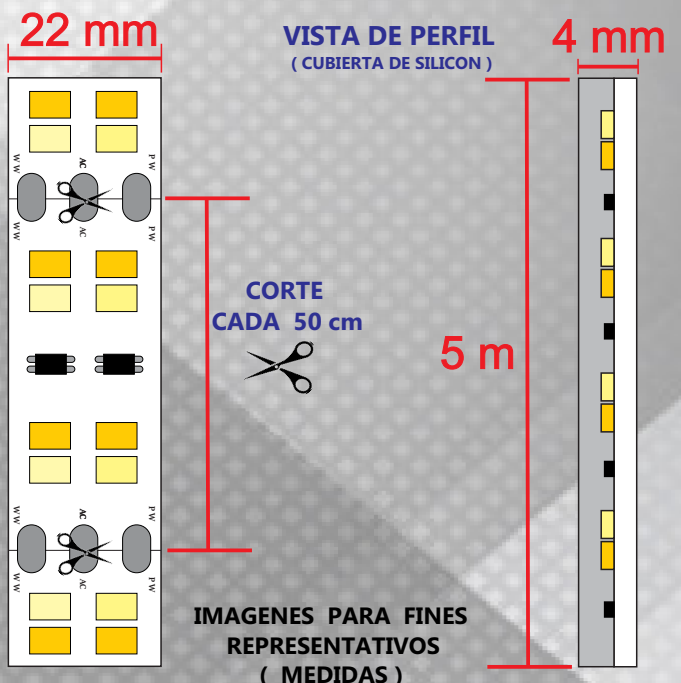

TA-28x280-30W-36

IMAGEN DETALLADA DE CONECTORES

FICHA TECNICA

DESCRIPCION DEL PRODUCTO

ROLLO DE TIRA LED PARA INTERIOR Y EXTERIOR DE 30W/m CON 280 PIEZAS DE SMD 2835 POR METRO CON CUBIERTA DE SILICON

APLICACIONES

- CANALETAS
- REPISAS
- CLOSETS, VESTIDORES
- MUEBLES DE COCINA
- VITRINAS
- ESPEJOS

VOLTAJE 127V

POTENCIA 30W/m (150W/rollo)

CORTE CADA 50 cm

MEDIDAS 5 m

GRADO DE PROTECCION IP 65

CERTIFICACION CE RoHS NOM

GARANTIA 1 AÑO

ATENUABLE SI (con atenuador tipo TRIAC)

FLUJO LUMINOSO 2,700 lm/m (13,500 lm/rollo)

EFICIENCIA 90 lm/W

TEMPERATURA DE OPERACION -20°C a +45°C

TONO DE LUZ VARIABLE (3000°K hasta 6000°K)

INDICE DE REPRODUCCION CROMATICA (CRI) CRI>80

VIDA ESPERADA >30,000 hrs

LONGITUD MAXIMA EN SERIE 40m

ANGULO DE APERTURA 120° GRADOS

TIRA COMPATIBLE CON NUESTRAS CANALETAS DE EMPOTRAR Y SOBREPONER. PREGUNTE POR LAS DISTINTAS OPCIONES.