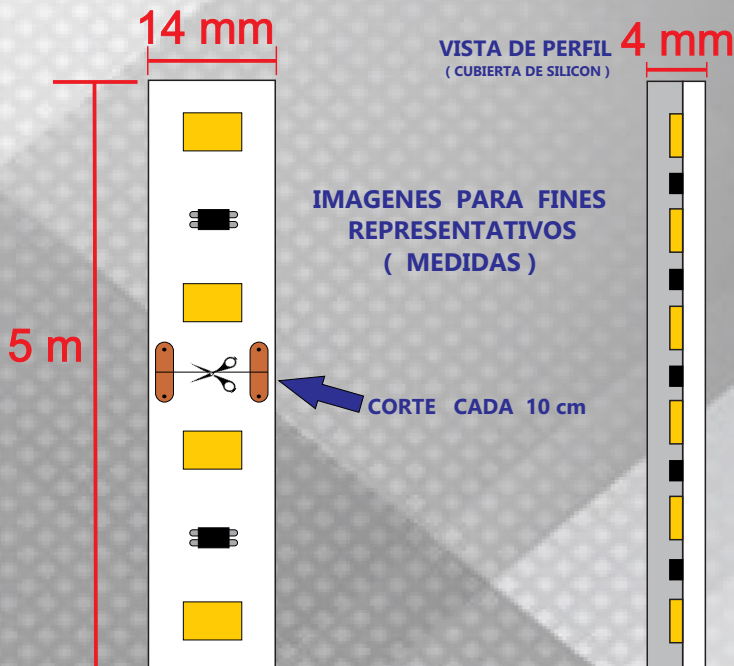

### APLICACIONES

- CANALETAS
- REPISAS
- CLOSETS, VESTIDORES
- MUEBLES DE COCINA
- VITRINAS
- ESPEJOS

VOLTAJE

120Vca +/- 15%

POTENCIA

14W/m (70W/rollo)

CORTE

CADA 10 cm

MEDIDAS

5 m

GRADO DE PROTECCION

IP 65

CERTIFICACION

GARANTIA

1 AÑO

ATENUABLE

SI  
(con atenuador tipo TRIAC)

FLUJO LUMINOSO

1,232 lm/m (6,160 lm/rollo)

EFICIENCIA

88 lm/W

TEMPERATURA DE OPERACION

-20°C a +45°C

TONO DE LUZ

120° GRADOS

TIRA COMPATIBLE CON NUESTRAS CANALETAS DE EMPOTRAR Y SOBREPONER. PREGUNTE POR LAS DISTINTAS OPCIONES.