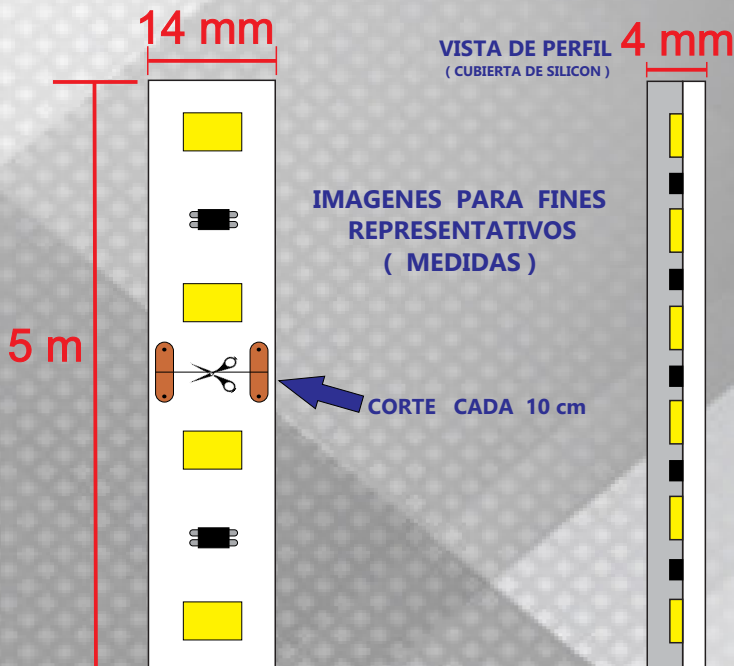

FICHA TECNICA

DESCRIPCION DEL PRODUCTO

ROLLO DE TIRA LED PARA INTERIOR Y EXTERIOR DE 14W/m CON 60 PIEZAS DE SMD 2835 POR METRO CON CUBIERTA DE SILICON

APLICACIONES

- CANALETAS
- REPISAS
- CLOSETS, VESTIDORES
- MUEBLES DE COCINA
- VITRINAS
- ESPEJOS

VOLTAJE

120Vca +/- 15%

POTENCIA

14W/m (70W/rollo)

CORTE

CADA 10 cm

MEDIDAS

5 m

1,302 lm/m (6,510 lm/rollo)

EFICIENCIA

93 lm/W

TEMPERATURA DE OPERACION

-20°C a +45°C

TONO DE LUZ

BLANCO NEUTRO (4100°K)

INDICE DE REPRODUCCION CROMATICA (CRI)

CRI>80

VIDA ESPERADA

>30,000 hrs

LONGITUD MAXIMA EN SERIE

40m

ANGULO DE APERTURA

120° GRADOS

TIRA COMPATIBLE CON NUESTRAS CANALETAS DE EMPOTRAR Y SOBREPONER. PREGUNTE POR LAS DISTINTAS OPCIONES.