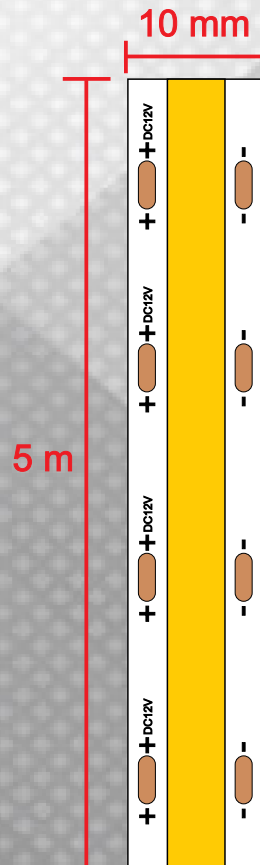

LEDs for less®

TIRA TB-COB-9W-67-30

FICHA TECNICA

DESCRIPCION DEL PRODUCTO

TIRA LED COB, PARA INSTALACIONES EN INTERIOR Y EXTERIOR CON 480 LEDs/m

TONO DE LUZ

BLANCO CALIDO (3000°K)

INDICE DE REPRODUCCION CROMATICA (CRI)

CRI>90

APLICACIONES

- CANALETAS FLEXIBLES
- REPIAS
- CLOSETS, VESTIDORES
- MUEBLES DE COCINA
- VITRINAS
- ESPEJOS

VOLTAJE

12Vcd

POTENCIA

45W/ROLLO (9W/M)

CORTE

CADA 25mm

MEDIDAS

5 m

GRADO DE PROTECCION

IP 67

CERTIFICACION

GARANTIA

1 AÑO

TEMPERATURA DE OPERACION

-20°C a +45°C

IMAGENES CON FINES REPRESENTATIVOS

Vista Frontal

Vista de Perfil

MEDIDAS