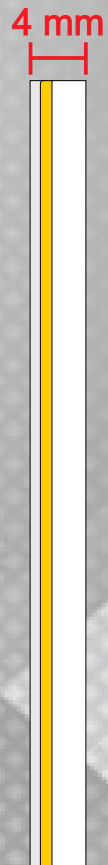

LEDs for less®

TIRA TB-COB-9W-67-30

FICHA TECNICA

DESCRIPCION DEL PRODUCTO

TIRA LED COB, PARA INSTALACIONES EN INTERIOR Y EXTERIOR CON 480 LEDs/m

TONO DE LUZ

BLANCO CALIDO (3000°K)

INDICE DE REPRODUCCION CROMATICA (CRI)

CRI>90

APLICACIONES

- CANALETAS FLEXIBLES
- REPIAS
- CLOSETS, VESTIDORES
- MUEBLES DE COCINA
- VITRINAS
- ESPEJOS

VOLTAJE

12Vcd

POTENCIA

45W/ROLLO (9W/M)

CORTE

CADA 25mm

MEDIDAS

5 m

GRADO DE PROTECCION

IP 67

CERTIFICACION

GARANTIA

1 AÑO

TEMPERATURA DE OPERACION

-20°C a +45°C

IMAGENES CON FINES REPRESENTATIVOS

Vista Frontal

Vista de Perfil

MEDIDAS