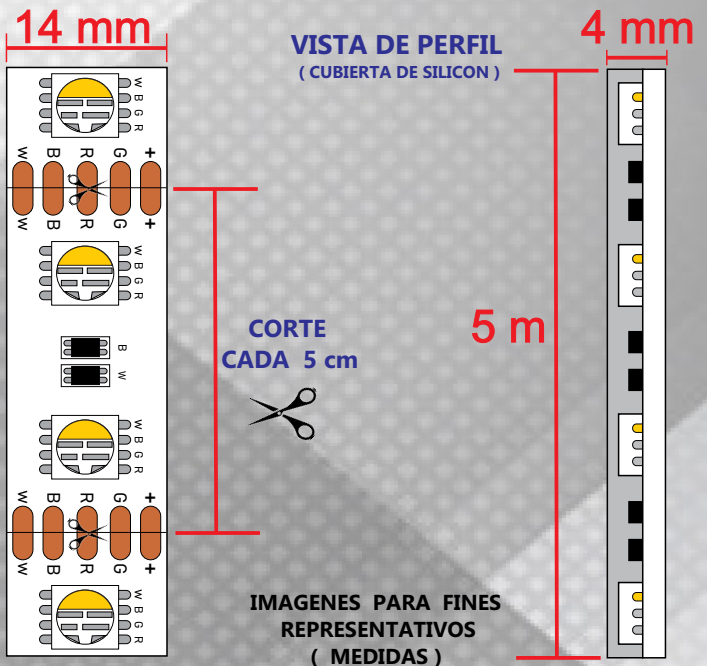

TB50x60RGBW-3014

IMAGEN DETALLADA DE CONECTORES

FICHA TECNICA

DESCRIPCION DEL PRODUCTO

TIRA DE LEDS RGBW DE 5m, PARA USO DE INTERIOR Y EXTERIOR

APLICACIONES

- CANALETAS
- REPISAS
- AREAS DE BAR
- MUEBLES
- VITRINAS
- ESPEJOS

VOLTAJE 12Vcd

POTENCIA 14.4W/m (72W/rollo)

CORTE CADA 5 cm

MEDIDAS 5 m

GRADO DE PROTECCION IP 67

CERTIFICACION CE RoHS NOM

GARANTIA 1 AÑO

ATENUABLE SI (con atenuador tipo TRIAC)

FLUJO LUMINOSO

EFICIENCIA

TEMPERATURA DE OPERACION -20°C a +45°C

TONO DE LUZ COLORES + BLANCO CALIDO (3000°K)

INDICE DE REPRODUCCION CROMATICA (CRI)

VIDA ESPERADA >30,000 hrs

LONGITUD MAXIMA EN SERIE 40m

ANGULO DE APERTURA 120° GRADOS

TIRA COMPATIBLE CON NUESTRAS CANALETAS DE EMPOTRAR Y SOBREPONER. PREGUNTE POR LAS DISTINTAS OPCIONES.