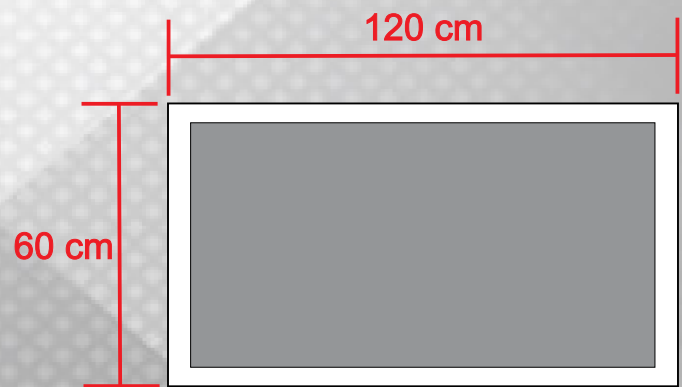

LEDs for less®

P-60x120-90W-41

FICHA TECNICA

DESCRIPCION DEL PRODUCTO

PANEL DE LUZ LED, DE EMPOTRAR CON MARCO DE ALUMINIO EN COLOR BLANCO

APLICACIONES

- OFICINAS
- COMERCIOS
- HOSPITALES
- SALAS DE JUNTAS
- TIENDAS

ANGULO DE APERTURA

120° GRADOS

INDICE DE REPRODUCCION CROMATICA (CRI)

CRI>80

TEMPERATURA DE COLOR CORRELACIONADA (CCT)

4100°K+/-150°K

TONO DE LUZ

BLANCO NEUTRO (4100°K)

VOLTAJE ENTRADA

85-265Vca

TEMPERATURA DE OPERACION

-20°C a +50°C

CONSUMO

90W

GRADO DE PROTECCION

IP 20

CERTIFICACION

GARANTIA

2 AÑOS

FACTOR POTENCIA

0.90

EFICACIA

7,650 lm/W

MEDIDAS