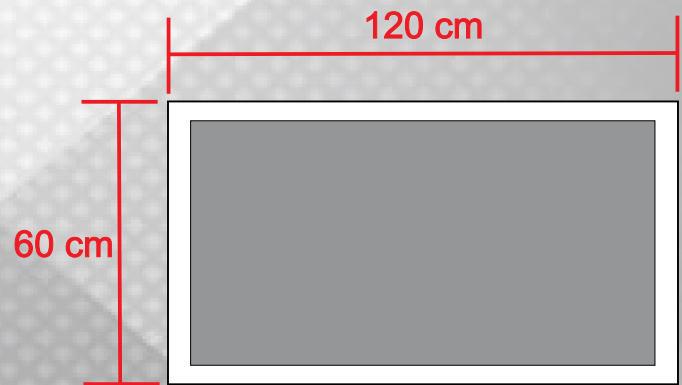

LEDs for less®

P-60x120-90W-60

FICHA TECNICA

DESCRIPCION DEL PRODUCTO

PANEL DE LUZ LED, DE EMPOTRAR CON MARCO DE ALUMINIO EN COLOR BLANCO

APLICACIONES

- OFICINAS
- COMERCIOS
- HOSPITALES
- SALAS DE JUNTAS
- TIENDAS

ANGULO DE APERTURA

120° GRADOS

INDICE DE REPRODUCCION CROMATICA (CRI)

CRI > 80

TEMPERATURA DE COLOR CORRELACIONADA (CCT)

6000°K +/- 150°K

TONO DE LUZ

BLANCO FRIO (6000°K)

VOLTAJE ENTRADA

85-265Vca

TEMPERATURA DE OPERACION

-20°C a +50°C

CONSUMO

90W

GRADO DE PROTECCION

IP 20

CERTIFICACION

GARANTIA

2 AÑOS

FACTOR POTENCIA

0.90

EFICACIA

8,190 lm/W

MEDIDAS