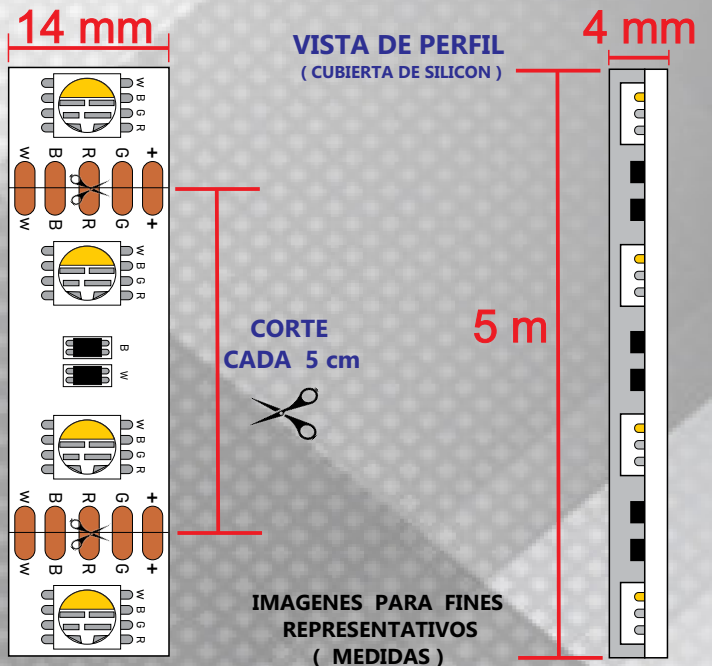

TB50x60RGBW+3014

INCLUYE
CONECTORES

FICHA TECNICA

DESCRIPCION DEL PRODUCTO

TIRA DE LEDS RGBW DE 5m, PARA USO DE INTERIOR Y EXTERIOR

APLICACIONES

- CANALETAS
- REPISAS
- AREAS DE BAR
- MUEBLES
- VITRINAS
- ESPEJOS

LONGITUD MAXIMA EN SERIE

40m

ANGULO DE APERTURA

120° GRADOS

TIRA COMPATIBLE CON NUESTRAS CANALETAS DE EMPOTRAR Y SOBREPONER. PREGUNTE POR LAS DISTINTAS OPCIONES.

ACCESORIOS
SIG. PÁGINA

ACCESORIOS REQUERIDOS Y COMPATIBLES PARA TIRA TB50x60RGBW+3014