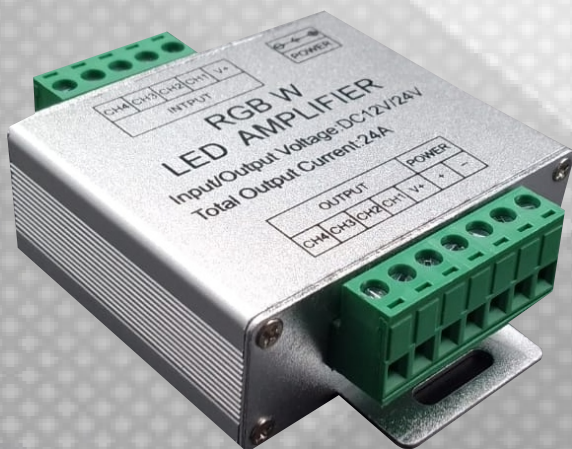

LONGITUD MAXIMA EN SERIE

40m

ANGULO DE APERTURA

120° GRADOS

TIRA COMPATIBLE CON NUESTRAS CANALETAS DE EMPOTRAR Y SOBREPONER. PREGUNTE POR LAS DISTINTAS OPCIONES.

ACCESORIOS
SIG. PÁGINA

ACCESORIOS REQUERIDOS Y COMPATIBLES PARA TIRA TB50x60RGBW+3014

C-RGBW-WF/IR
(INFRARROJO)

C-RGBW-WF/RF
(RADIOFRECUENCIA)

AMP-RGBW-24A

CON-TOR-PLUG1