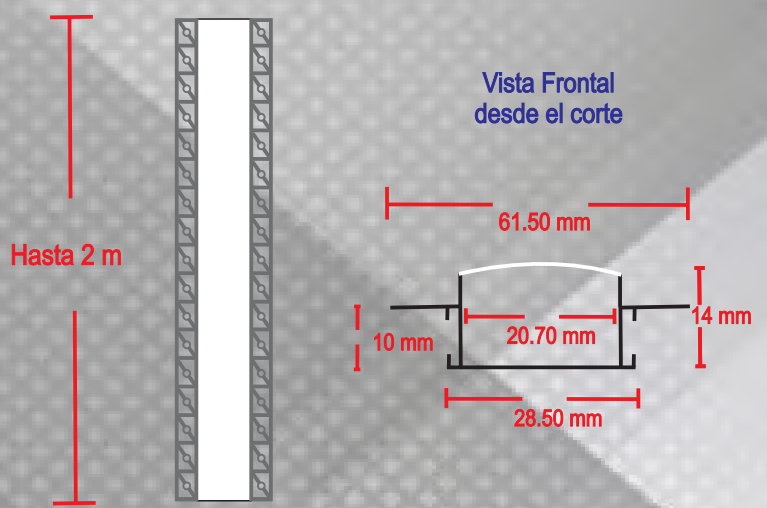

127 V

TEMPERATURA DE OPERACION

-20°C a +50°C

POTENCIA / METRO

7W, 8W, 9W, 14W, 22W

ATENUABLE

SI

INCLUYE LOS SIGUIENTES ACCESORIOS: 1 PZA. TAPA INICIAL, 1 PZA. TAPA FINAL
DISPONIBLE EN CORTES 50cms, 1mts, 1.50mts , PREGUNTAR POR CORTES Y MEDIDAS DISPONIBLES