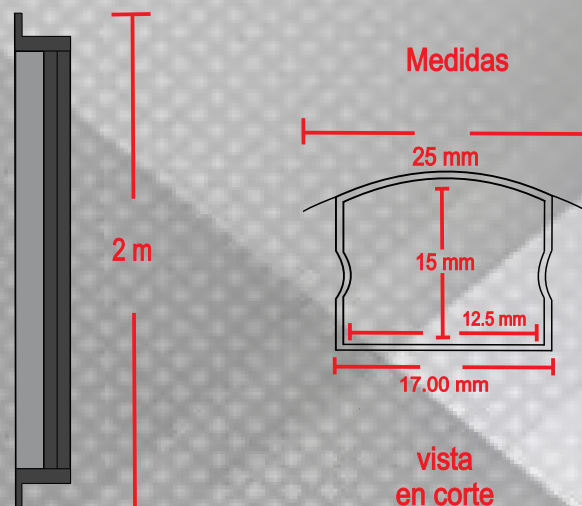

ATENUABLE

SI