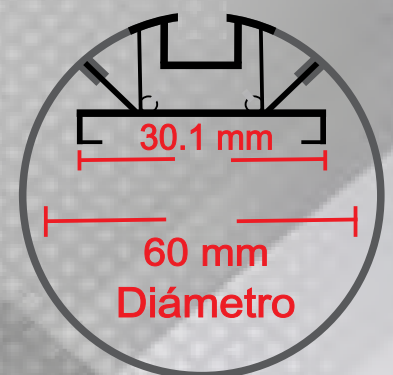

GRADO DE PROTECCION

IP 20

CERTIFICACION

CE

GARANTIA

1 AÑO

MEDIDAS

2 m

VISTA CORTE

30.1 mm

60 mm
Diámetro

INCLUYE LOS SIGUIENTES ACCESORIOS: 1 PZA. TAPA INICIAL, 1 PZA. TAPA FINAL, 2 SOPORTES DE SUSPENSION
DISPONIBLE EN CORTES 50cms, 1mts, 1.50mts, PREGUNTAR POR CORTES Y MEDIDAS DISPONIBLES

MEDIDAS

1.45 m x 1.45 m

GRADO DE PROTECCION

IP 20

CERTIFICACION

CE

GARANTIA

1 AÑO