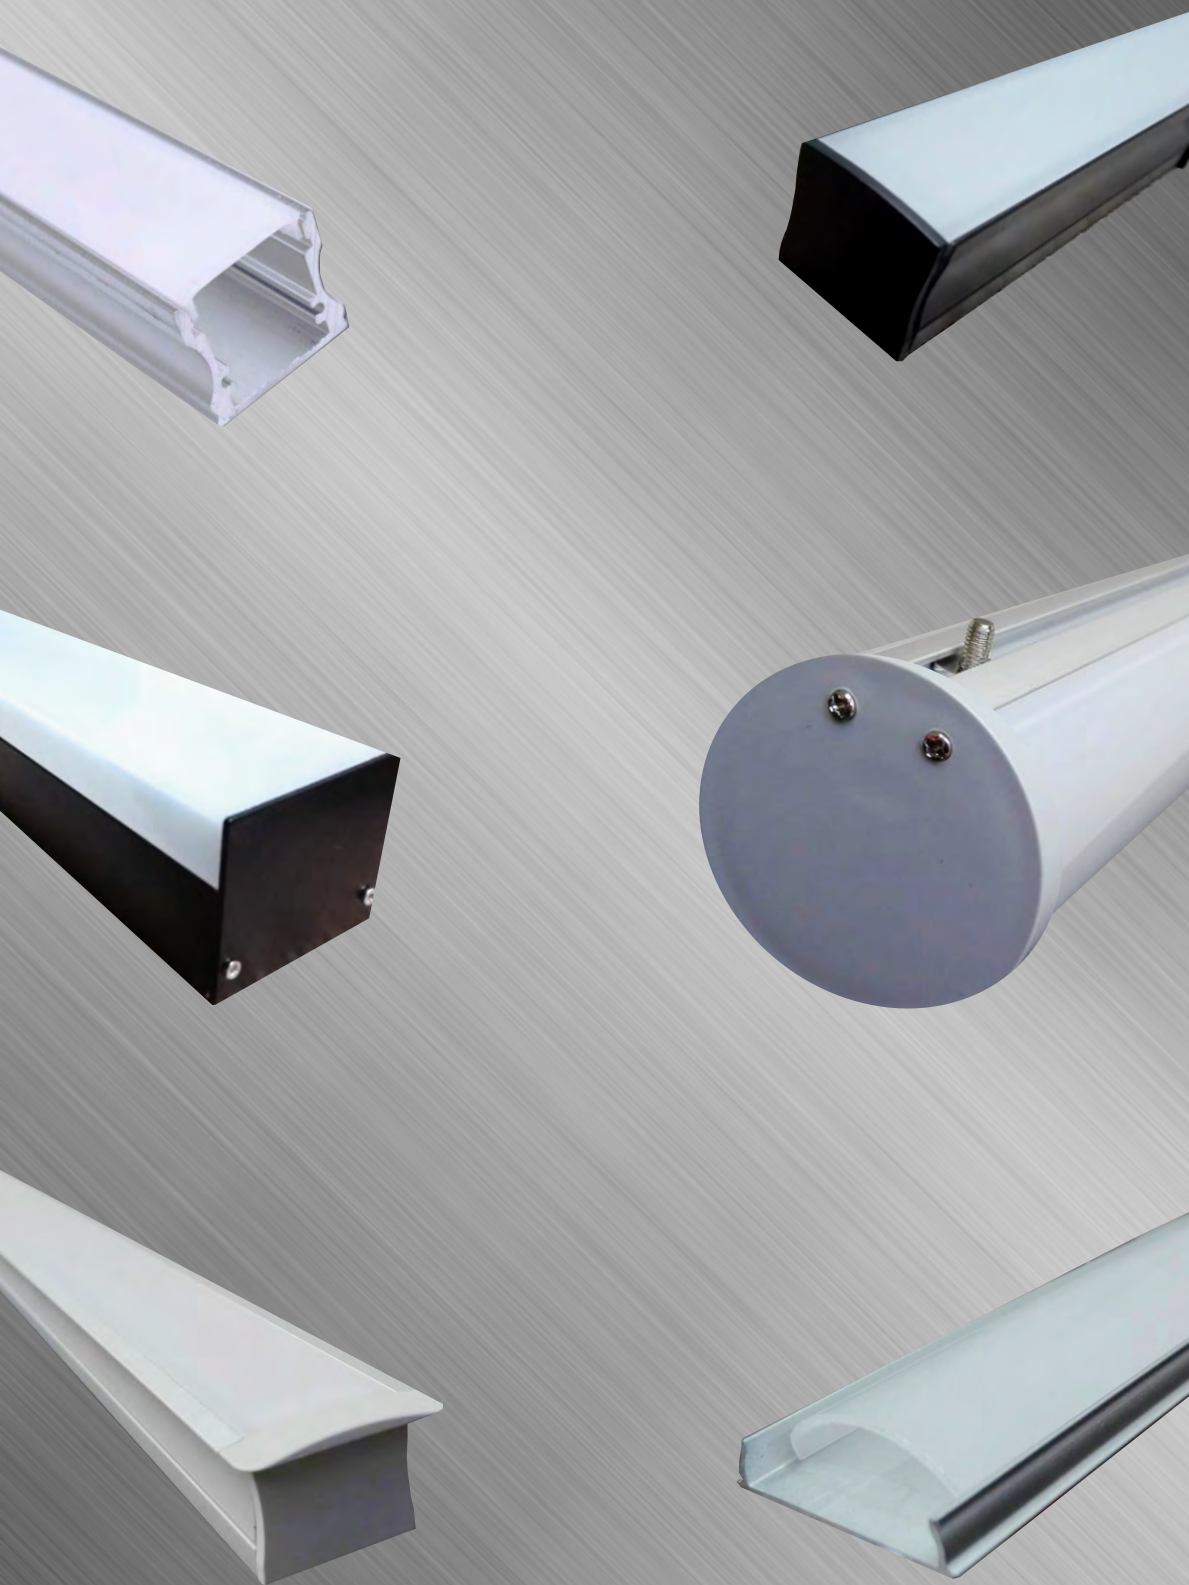

LEDs for less.®

CANALETAS Y PERFILES LED

LEDs for less®

ÍNDICE CANALETAS

GUIA TECNICA

GUIA DE COMPATIBILIDAD PERFILES Y TIRAS.....1

SUSPENDER

CA-5550 COLOR ALUMINIO.....2

IDEAL	POSIBLE	NO POSIBLE
-------	---------	------------

CANALETA CA-5550

COLOR ALUMINIO

FICHA TECNICA

DESCRIPCION DEL PRODUCTO

PERFIL DE ALUMINIO EN COLOR NEGRO TIPO CANALETA SOBREPONER Y SUSPENDER CON DIFUSOR DE POLICARBONATO OPALINO