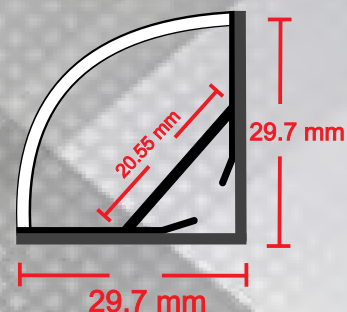

ÁNGULO INTERIOR