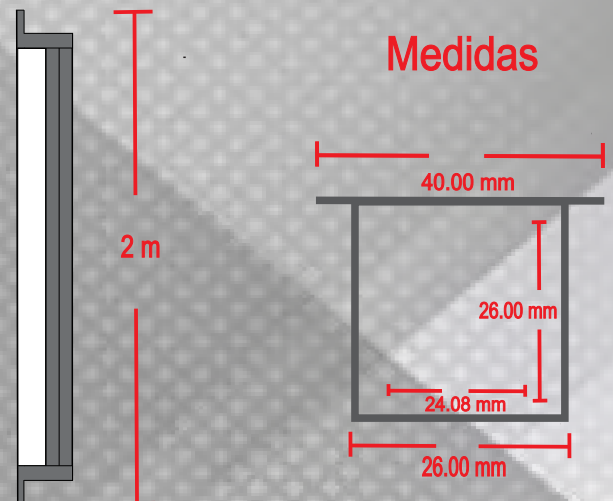

SI

Medidas

40.00 mm

2 m

26.00 mm

24.08 mm

26.00 mm

vista
en corte