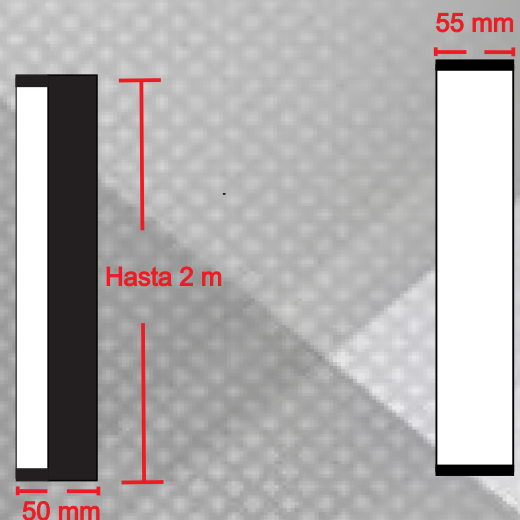

ATENUABLE

SI