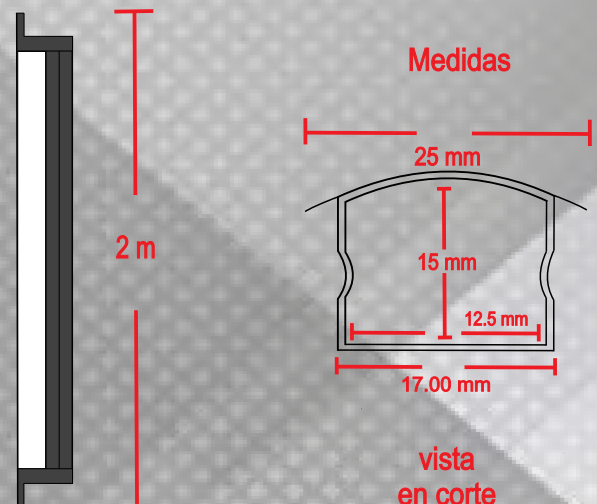

INCLUYE LOS SIGUIENTES ACCESORIOS: 1 PZA. TAPA INICIAL, 1 PZA. TAPA FINAL
DISPONIBLE EN CORTES 50cms, 1mts, 1.50mts, PREGUNTAR POR CORTES Y MEDIDAS DISPONIBLES

CANALETA CA-1215-N-E

FICHA TECNICA

DESCRIPCION DEL PRODUCTO