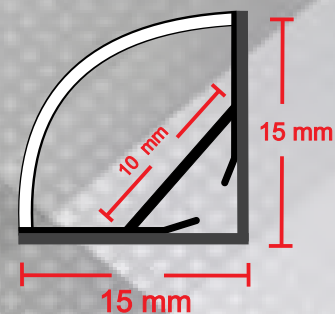

ÁNGULO INTERIOR