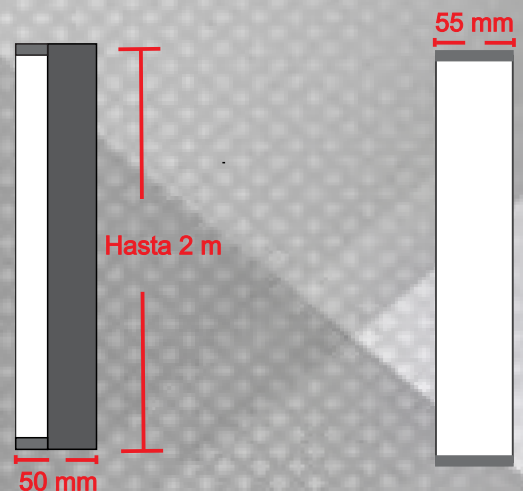

ATENUABLE

SI

INCLUYE LOS SIGUIENTES ACCESORIOS: 1 PZA. TAPA INICIAL, 1 PZA. TAPA FINAL y 1 KIT DE SOPORTES DE SUSPENSION(2)
DISPONIBLE EN CORTES 50cms, 1mts, 1.50mts , PREGUNTAR POR CORTES Y MEDIDAS DISPONIBLES