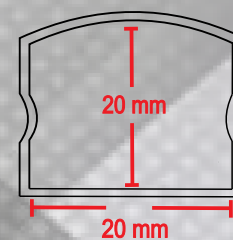

Medidas
Interiores

vista
en corte

CANALETA CA-1016-45

FICHA TECNICA

DESCRIPCION DEL PRODUCTO

CANALETA DE 45° PARA ESQUINAS,
DE ALUMINIO CON POLICARBONATO
OPALINO PARA ADAPTAR TIRAS DE LED

APLICACIONES

- AREAS DE OFICINA
- MUEBLES DE COCINA
- REPISAS
- VITRINAS
- CLOSETS, VESTIDORES
- AREAS DE ESTUDIO