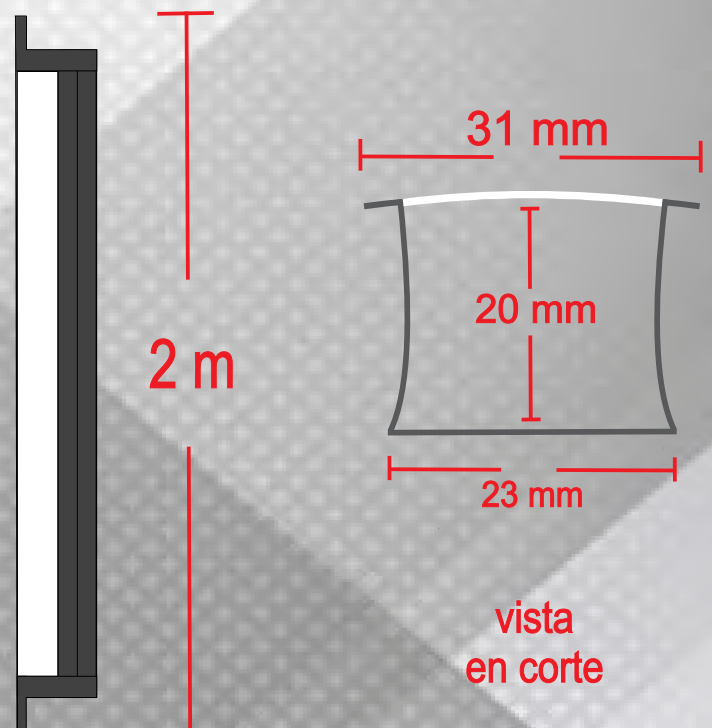

LEDs for less®

CANALETA CA-2020-E

FICHA TECNICA

DESCRIPCION DEL PRODUCTO

CANALETA PARA EMPOTRAR DE ALUMINIO CON POLICARBONATO OPALINO PARA ADAPTAR TIRAS DE LED

APLICACIONES

- AREAS DE OFICINA
- MUEBLES DE COCINA
- MUROS
- VITRINAS
- LOSAS
- AREAS DE ESTUDIO

COLOR DE MATERIAL

ALUMINIO

TIPO DE MATERIAL

ALUMINIO Y POLICARBONATO

TIRAS LED COMPATIBLES

7W, 8W, 14W, 22W

MEDIDAS

HASTA 2 m DE LARGO

GRADO DE PROTECCION

IP 20

CERTIFICACION

CE

GARANTIA

1 AÑO

INCLUYE LOS SIGUIENTES ACCESORIOS: 1 PZA. TAPA INICIAL, 1 PZA. TAPA FINAL
DISPONIBLE EN CORTES 50cms, 1mts, 1.50mts, PREGUNTAR POR CORTES Y MEDIDAS DISPONIBLES

MEDIDAS