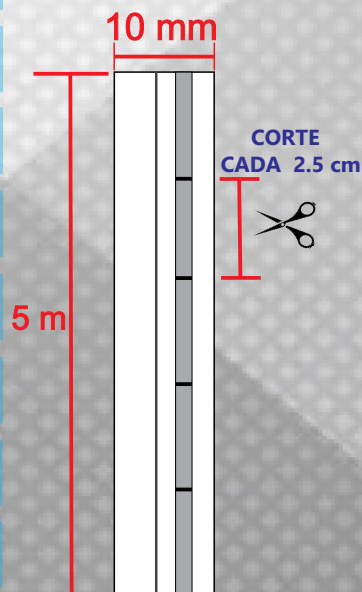

FICHA TECNICA

DESCRIPCION DEL PRODUCTO

MANGUERA LUMINOSA FLEXIBLE DE 5 METROS CON 120 LEDS SMD 2835 POR METRO.

APLICACIONES

- LETRAS
- ESCALONES
- ALACENAS
- CLOSETS

VOLTAJE

12Vcd

POTENCIA

10W/m (50W/rollo)

CORTE

CADA 2.5 cm

MEDIDAS

5 m

GRADO DE PROTECCION

IP 65

CERTIFICACION

90 lm/w

TEMPERATURA DE OPERACION

-20°C a +45°C

TONO DE LUZ

BLANCO CALIDO (3000°K)

INDICE DE REPRODUCCION CROMATICA (CRI)

CRI>80

VIDA ESPERADA

>30,000 hrs

LONGITUD MAXIMA EN SERIE

5m

ANGULO DE APERTURA

120° GRADOS

IMAGENES PARA FINES REPRESENTATIVO

EJEMPLO DE MEDIDAS PARA RANURA

SE RECOMIENDA TENER UNA RANURA PARA INSERTAR TIRA CON UN MARGEN DE 0.5 mm a 1 mm MAYOR PARA TENER UNA ADECUADA INSTALACION