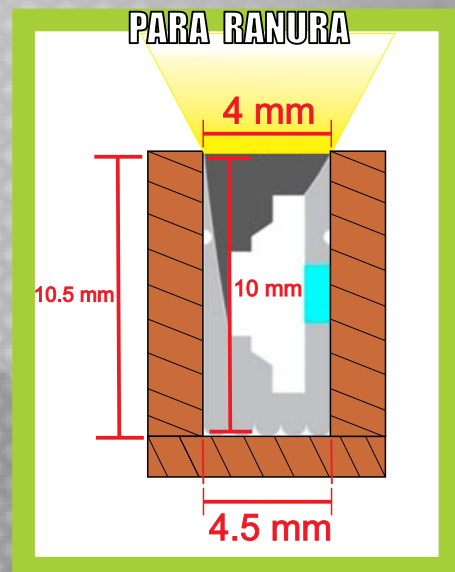

FICHA TECNICA

DESCRIPCION DEL PRODUCTO

MANGUERA LUMINOSA FLEXIBLE DE 5 METROS CON 120 LEDS SMD 2835 POR METRO.

APLICACIONES

- LETRAS
- ESCALONES
- ALACENAS
- CLOSETS

VOLTAJE

12Vcd

POTENCIA

10W/m (50W/rollo)

CORTE

CADA 2.5 cm

MEDIDAS

5 m

GRADO DE PROTECCION

IP 65

CERTIFICACION

>30,000 hrs

LONGITUD MAXIMA EN SERIE

5m

ANGULO DE APERTURA

120° GRADOS

IMAGENES PARA FINES REPRESENTATIVO

EJEMPLO DE MEDIDAS PARA RANURA

SE RECOMIENDA TENER UNA RANURA PARA INSERTAR TIRA CON UN MARGEN DE 0.5 mm a 1 mm MAYOR PARA TENER UNA ADECUADA INSTALACION