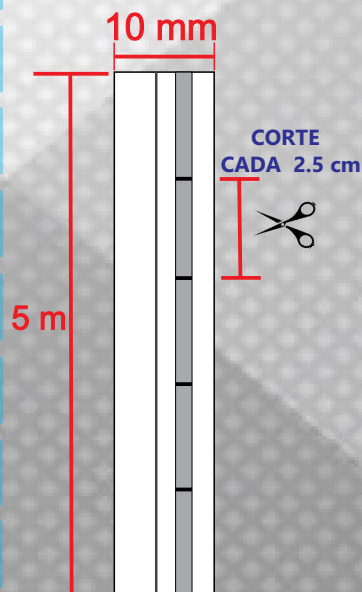

FICHA TECNICA

DESCRIPCION DEL PRODUCTO

MANGUERA LUMINOSA FLEXIBLE DE 5 METROS CON 120 LEDS SMD 2835 POR METRO.

APLICACIONES

- LETRAS
- ESCALONES
- ALACENAS
- CLOSETS

VOLTAJE

12Vcd

POTENCIA

10W/m (50W/rollo)

CORTE

CADA 2.5 cm

MEDIDAS

5 m

GRADO DE PROTECCION

IP 65

CERTIFICACION

90 lm/w

TEMPERATURA DE OPERACION

-20°C a +45°C

TONO DE LUZ

BLANCO NEUTRO (4100°K)

INDICE DE REPRODUCCION CROMATICA (CRI)

CRI>80

VIDA ESPERADA

>30,000 hrs

LONGITUD MAXIMA EN SERIE

5m

ANGULO DE APERTURA

120° GRADOS

IMAGENES PARA FINES REPRESENTATIVO

EJEMPLO DE MEDIDAS PARA RANURA

SE RECOMIENDA TENER UNA RANURA PARA INSERTAR TIRA CON UN MARGEN DE 0.5 mm a 1 mm MAYOR PARA TENER UNA ADECUADA INSTALACION