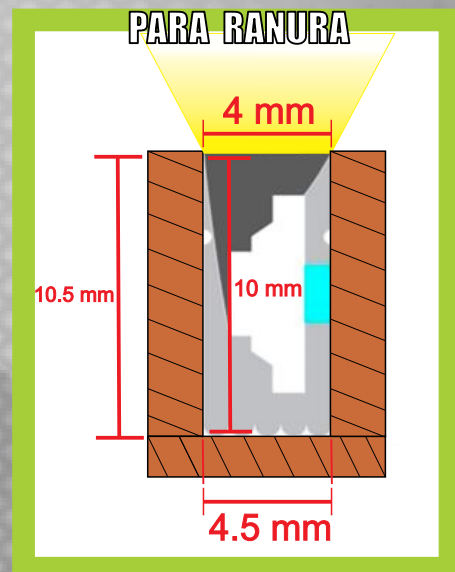

FICHA TECNICA

DESCRIPCION DEL PRODUCTO

MANGUERA LUMINOSA FLEXIBLE DE 5 METROS CON 120 LEDS SMD 2835 POR METRO.

APLICACIONES

- LETRAS
- ESCALONES
- ALACENAS
- CLOSETS

VOLTAJE

12Vcd

POTENCIA

10W/m (50W/rollo)

CORTE

CADA 2.5 cm

MEDIDAS

5 m

GRADO DE PROTECCION

IP 65

CERTIFICACION

>30,000 hrs

LONGITUD MAXIMA EN SERIE

5m

ANGULO DE APERTURA

120° GRADOS

IMAGENES PARA FINES REPRESENTATIVO

EJEMPLO DE MEDIDAS PARA RANURA

SE RECOMIENDA TENER UNA RANURA PARA INSERTAR TIRA CON UN MARGEN DE 0.5 mm a 1 mm MAYOR PARA TENER UNA ADECUADA INSTALACION