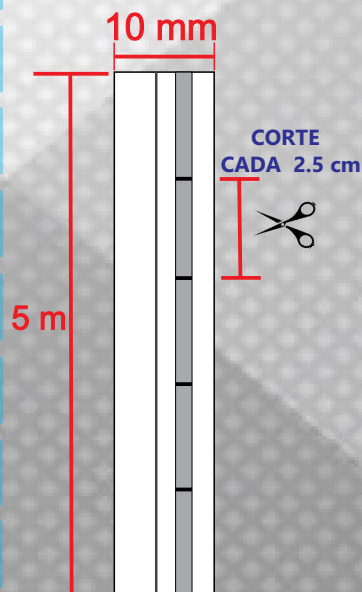

### APLICACIONES

- LETRAS
- ESCALONES
- ALACENAS
- CLOSETS

VOLTAJE

12Vcd

POTENCIA

10W/m (50W/rollo)

CORTE

CADA 2.5 cm

TONO DE LUZ

BLANCO FRIO ( 6000°K )

INDICE DE REPRODUCCION CROMATICA (CRI)

CRI>80

VIDA ESPERADA

>30,000 hrs

LONGITUD MAXIMA EN SERIE

5m

ANGULO DE APERTURA

120° GRADOS

IMAGENES PARA FINES REPRESENTATIVO

### EJEMPLO DE MEDIDAS PARA RANURA

**SE RECOMIENDA TENER UNA RANURA PARA INSERTAR TIRA CON UN MARGEN DE 0.5 mm a 1 mm MAYOR PARA TENER UNA ADECUADA INSTALACION**