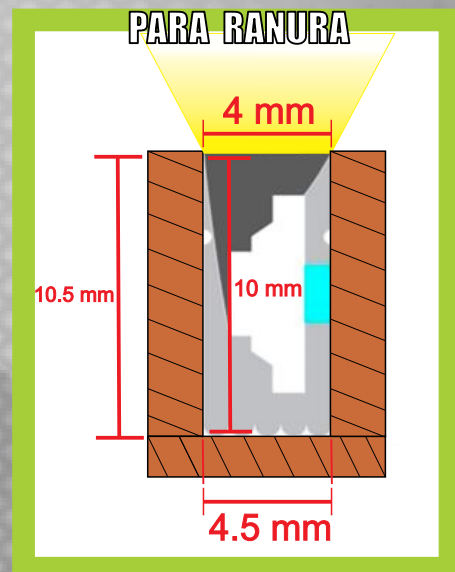

### APLICACIONES

- LETRAS
- ESCALONES
- ALACENAS
- CLOSETS

VOLTAJE

12Vcd

POTENCIA

10W/m (50W/rollo)

CORTE

CADA 2.5 cm

TONO DE LUZ

BLANCO FRIO ( 6000°K )

INDICE DE REPRODUCCION CROMATICA (CRI)

CRI>80

VIDA ESPERADA

>30,000 hrs

LONGITUD MAXIMA EN SERIE

5m

ANGULO DE APERTURA

120° GRADOS

IMAGENES PARA FINES REPRESENTATIVO

### EJEMPLO DE MEDIDAS PARA RANURA

**SE RECOMIENDA TENER UNA RANURA PARA INSERTAR TIRA CON UN MARGEN DE 0.5 mm a 1 mm MAYOR PARA TENER UNA ADECUADA INSTALACION**