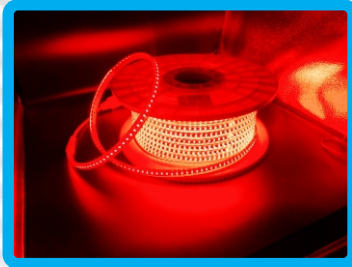

MA-28x120-12W-R

FICHA TECNICA

DESCRIPCION DEL PRODUCTO

ROLLO DE MANGUERA LED DE 12W/m CON 120 LEDS POR METRO TIPO SMD2835

APLICACIONES

- OFICINAS
- RECEPCIONES
- CASA HABITACION

VOLTAJE 127Vca +/- 10%

POTENCIA 12W/m

CORTE CADA 50 cms

VIDA UTIL 25,000 h

GRADO DE PROTECCION IP 65

CERTIFICACION CE RoHS

GARANTIA 1 AÑO

ATENUABLE SI
(con atenuador tipo TRIAC)

FLUJO LUMINOSO 1,200 lm/m

ANGULO DE APERTURA 120° GRADOS

RECOMENDACIONES

USO <10 h
EN PROMEDIO DIARIO

TEMPERATURA DE OPERACION

-20°C a +50°C

TONO DE LUZ

ROJO

12 mm

MEDIDAS

5 mm

CORTE CADA 50 cm

IMAGENES PARA FINES REPRESENTATIVOS

50 m
(Rollo)

NOTA: Cada tramo desde 50 cm hasta 50 metros, requiere un adaptador AMA-50M (Incluye 1 adaptador por rollo)

IMPORTANTE: Para alcanzar el grado Ip65, favor de colocar silicón y encintar en el inicio y en el final de cada tramo para asegurar sello. No es sumergible.