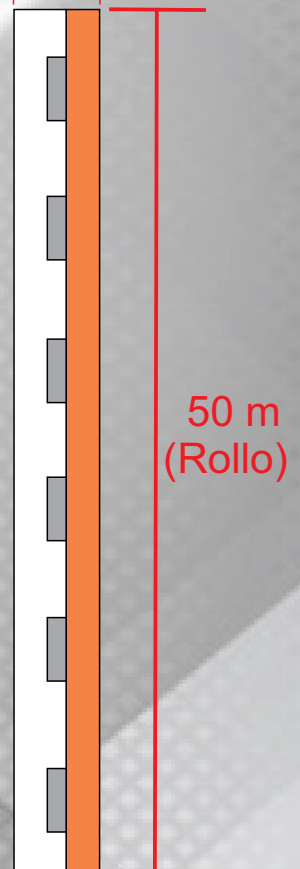

MA-28x120-12W-R

FICHA TECNICA

DESCRIPCION DEL PRODUCTO

ROLLO DE MANGUERA LED DE 12W/m CON 120 LEDS POR METRO TIPO SMD2835

APLICACIONES

- OFICINAS
- RECEPCIONES
- CASA HABITACION

VOLTAJE 127Vca +/- 10%

POTENCIA 12W/m

CORTE CADA 50 cms

VIDA UTIL 25,000 h

GRADO DE PROTECCION IP 65

CERTIFICACION CE RoHS

GARANTIA 1 AÑO

ATENUABLE SI
(con atenuador tipo TRIAC)

FLUJO LUMINOSO 1,200 lm/m

ANGULO DE APERTURA 120° GRADOS

RECOMENDACIONES

USO <10 h
EN PROMEDIO DIARIO

TEMPERATURA DE OPERACION

-20°C a +50°C

TONO DE LUZ

ROJO

12 mm

MEDIDAS

5 mm

CORTE CADA 50 cm

IMAGENES PARA FINES REPRESENTATIVOS

50 m
(Rollo)

NOTA: Cada tramo desde 50 cm hasta 50 metros, requiere un adaptador AMA-50M (Incluye 1 adaptador por rollo)

IMPORTANTE: Para alcanzar el grado Ip65, favor de colocar silicón y encintar en el inicio y en el final de cada tramo para asegurar sello. No es sumergible.