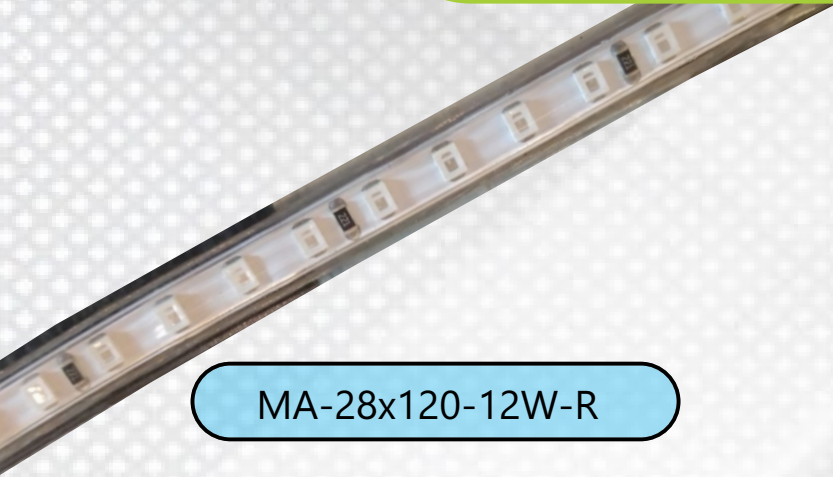

ACCESORIOS REQUERIDOS Y COMPATIBLES PARA LA MANGUERA MA-28x120-12W-R

MA-28x120-12W-R