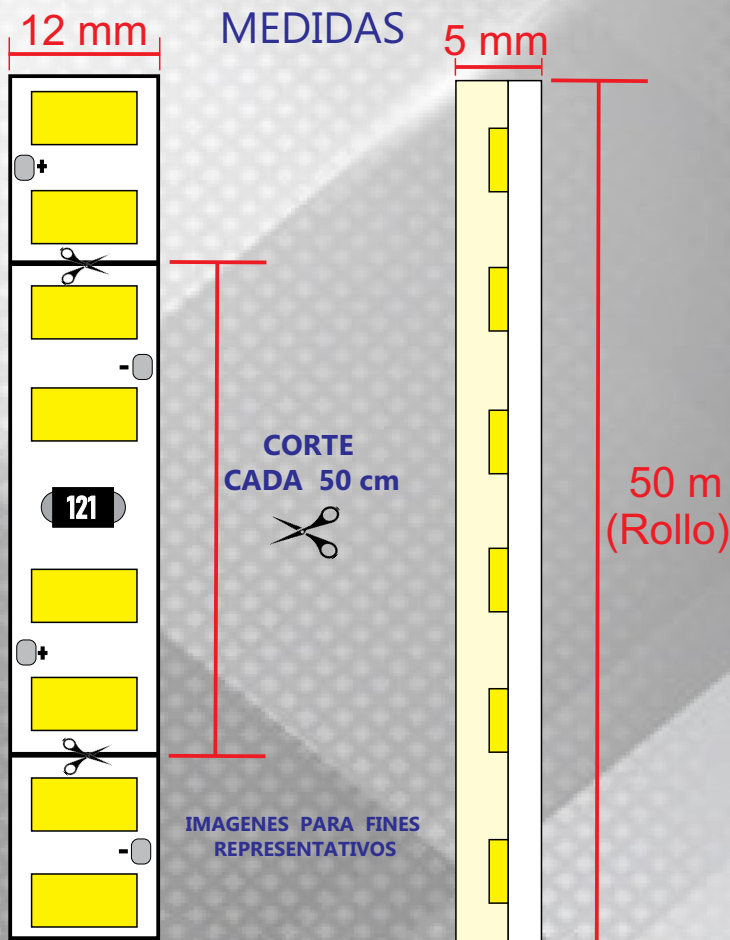

FICHA TECNICA

	DESCRIPCION DEL PRODUCTO	
	ROLLO DE MANGUERA LED DE 12W/m CON 120 LEDS POR METRO TIPO SMD2835	
	APLICACIONES	
	<ul style="list-style-type: none"> • OFICINAS • RECEPCIONES • CASA HABITACION 	
	VOLTAJE	127Vca +/- 10%
	POTENCIA	12W/m
	CORTE	CADA 50 cms
	VIDA UTIL	25,000 h
	GRADO DE PROTECCION	IP 65
	CERTIFICACION	CE RoHS
	GARANTIA	1 AÑO
	ATENUABLE	SI (con atenuador tipo TRIAC)
	FLUJO LUMINOSO	1,200 lm/m
	ANGULO DE APERTURA	120° GRADOS

	RECOMENDACIONES	USO <10 h EN PROMEDIO DIARIO
	TEMPERATURA DE OPERACION	-20°C a +50°C
	TONO DE LUZ	BLANCO NEUTRO (4100°K)

NOTA: Cada tramo desde 50 cm hasta 50 metros, requiere un adaptador AMA-50M (Incluye 1 adaptador por rollo)

IMPORTANTE: Para alcanzar el grado Ip65, favor de colocar silicón y encintar en el inicio y en el final de cada tramo para asegurar sello. No es sumergible.

ACCESORIOS REQUERIDOS Y COMPATIBLES PARA LA MANGUERA MA-28x120-12W-41

MA-28x120-12W-30

TAPON-MA-C

CMA

GRAPA-MA

CMA-12W-CABLE-C

GRAPA-MA

AMA-50M