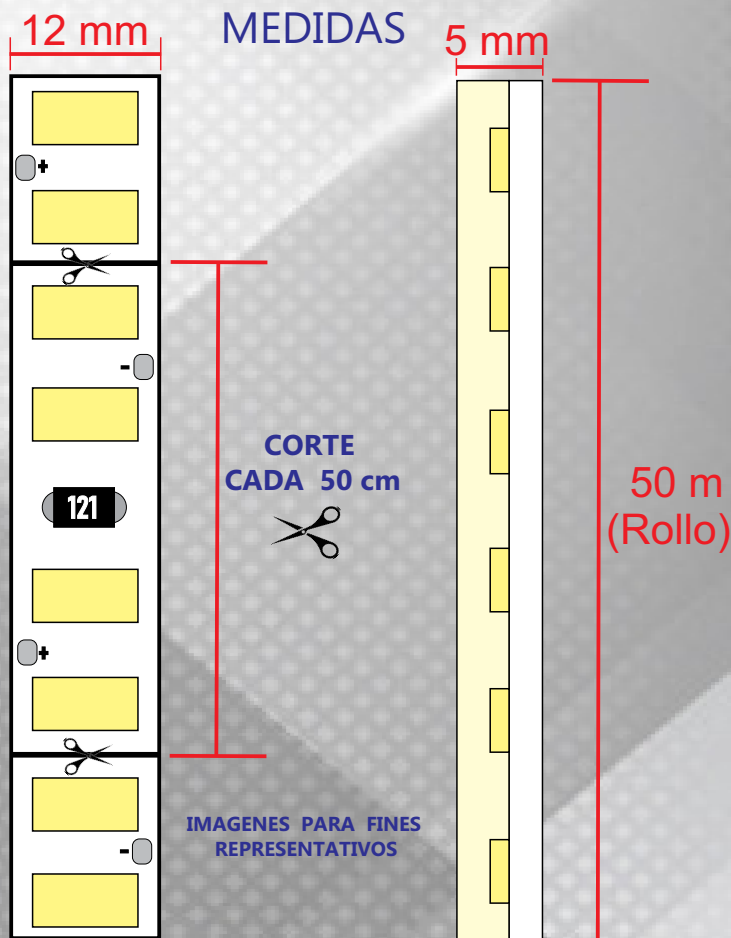

FICHA TECNICA

	DESCRIPCION DEL PRODUCTO	
	ROLLO DE MANGUERA LED DE 12W/m CON 120 LEDS POR METRO TIPO SMD2835	
	APLICACIONES	
	<ul style="list-style-type: none"> • OFICINAS • RECEPCIONES • CASA HABITACION 	
	VOLTAJE	127Vca +/- 10%
	POTENCIA	12W/m
	CORTE	CADA 50 cms
	VIDA UTIL	25,000 h
	GRADO DE PROTECCION	IP 65
	CERTIFICACION	CE RoHS
	GARANTIA	1 AÑO
	ATENUABLE	SI (con atenuador tipo TRIAC)
	FLUJO LUMINOSO	1,200 lm/m
	ANGULO DE APERTURA	120° GRADOS

	RECOMENDACIONES	USO <10 h EN PROMEDIO DIARIO
	TEMPERATURA DE OPERACION	-20°C a +50°C
	TONO DE LUZ	BLANCO FRIO (6000°K)

NOTA: Cada tramo desde 50 cm hasta 50 metros, requiere un adaptador AMA-50M (Incluye 1 adaptador por rollo)

IMPORTANTE: Para alcanzar el grado Ip65, favor de colocar silicón y encintar en el inicio y en el final de cada tramo para asegurar sello. No es sumergible.

ACCESORIOS REQUERIDOS Y COMPATIBLES PARA LA MANGUERA MA-28x120-12W-60

MA-28x120-12W-30

TAPON-MA-C

CMA

GRAPA-MA

CMA-12W-CABLE-C

GRAPA-MA

AMA-50M