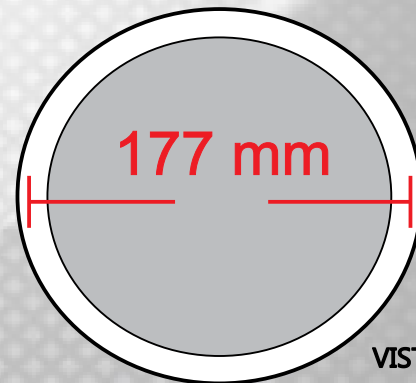

-20°C a +50°C

POTENCIA

24W

GRADO DE PROTECCION

IP 20

CERTIFICACION

FLUJO LUMINOSO

2,040 lm

ANGULO DE APERTURA

> 120° GRADOS

GARANTIA

1 AÑO

TEMPERATURA COLOR CORRELACIONADA (CCT)

4100°K +/- 150°K

INDICE REPRODUCCION CROMATICA (CRI)

CRI>80

DIAMETRO EXTERIOR

VISTA FRONTAL

VISTA PERFIL