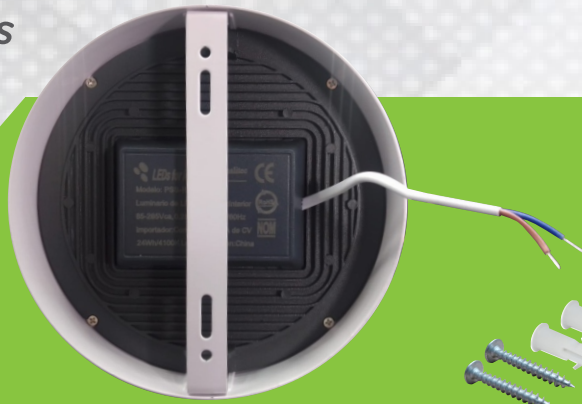

LEDs for less

PSS-R-24W-41

LADO POSTERIOR

FICHA TECNICA

KIT DE ACCESORIOS

DESCRIPCION DEL PRODUCTO

PANEL DE SOBREPONER SLIM, DE 24W
COLOR BLANCO NEUTRO MARCA LEDS FOR LESS

APLICACIONES

- HABITACIONES
- CUARTOS DE BAÑO
- PASILLOS
- COCINAS
- OFICINAS
- MUCHA OPCIONES MAS

TIPO DE MATERIAL

ALEACION DE ALUMINIO

TONO DE LUZ

BLANCO NEUTRO (4100°K)

VOLTAJE ENTRADA

85-265 Vca

TEMPERATURA DE OPERACION

-20°C a +50°C

POTENCIA

24W

GRADO DE PROTECCION

IP 20

CERTIFICACION

FLUJO LUMINOSO

2,040 lm