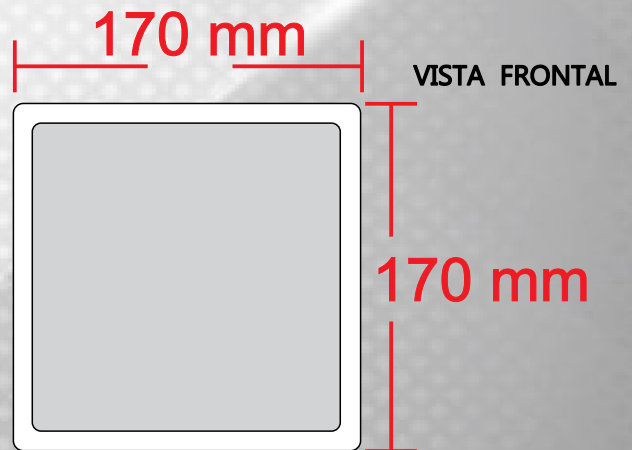

### ANGULO DE APERTURA

> 120° GRADOS

### INDICE REPRODUCCION CROMATICA (CRI)

CRI>80

VISTA FRONTAL

32 mm

IMAGENES SOLO PARA FINES REPRESENTATIVOS

VISTA PERFIL