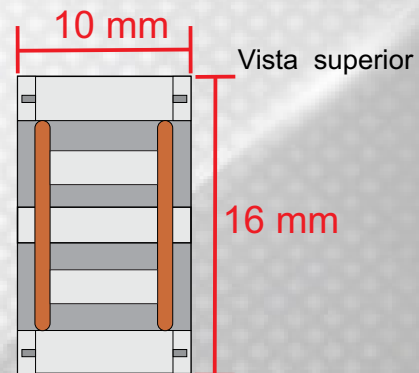

12Vcd

TIRAS COMPATIBLES

-TB-COB-9W-20-30 | -TB-28x120-20-30
-TB-COB-9W-20-41 | -TB-28x120-20-65

GRADO DE PROTECCION

IP 20

CERTIFICACION

GARANTIA

1 AÑO

CAPACIDAD

MAXIMO 40 m DE TIRA LED

MEDIDAS (Imagenes para fines representativos)

Vista frontal del conector

Vista cable completo