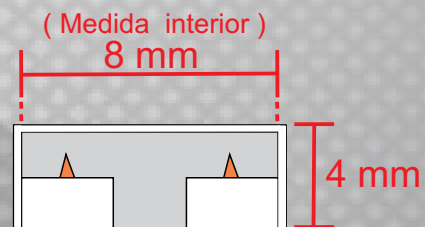

12Vcd

TIRAS COMPATIBLES

-TB-COB-9W-20-30 | -TB-28x120-20-30
-TB-COB-9W-20-41 | -TB-28x120-20-65

GRADO DE PROTECCION

IP 20

CERTIFICACION

GARANTIA

1 AÑO

CAPACIDAD

MAXIMO 40 m DE TIRA LED

MEDIDAS (Imagenes para fines representativos)

Vista frontal del conector

Vista cable completo