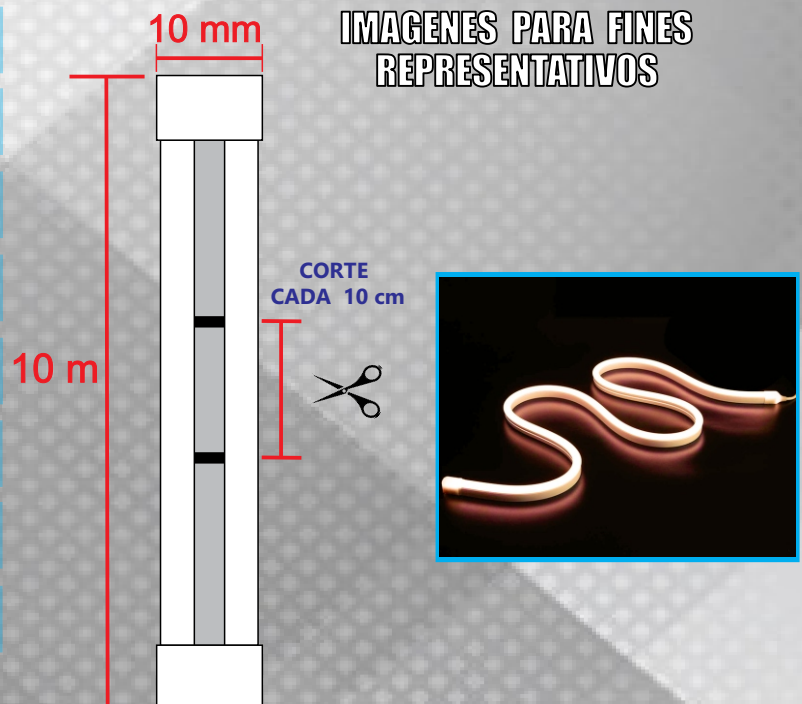

# TA-NFL-10-12W-30

DESCRIPCION DEL PRODUCTO	
TIRA LUMINOSA FLEXIBLE DE 10m/ROLLO CON 120 LEDS SMD 2835 POR METRO PARA USO INTERIOR, PUEDE SER INSTALADA HORIZONTALMENTE O CON DOBLECES LATERALES	
APLICACIONES	
<ul style="list-style-type: none"> <li>LETRAS</li> <li>ESCALONES</li> <li>PASILLOS</li> </ul>	<ul style="list-style-type: none"> <li>CLOSETS</li> <li>SALAS</li> </ul>
 VOLTAJE	127Vca +/- 10%
 POTENCIA	12W/m (1200W/rollo)
 CORTE	CADA 10 cm
 MEDIDAS	10 mm x 10 mm x 10 m
 GRADO DE PROTECCION	IP 65
 CERTIFICACION	CE RoHS NOM
 GARANTIA	1 AÑO
 ATENUABLE	SI (CON ATENUADOR TIPO TRIAC)
 FLUJO LUMINOSO	720 lm/m
 EFICIENCIA	60 lm/W

 TEMPERATURA DE OPERACION	-20°C a +45°C
 TONO DE LUZ	BLANCO CALIDO ( 3000°K )
 INDICE DE REPRODUCCION CROMATICA (CRI)	CRI>80
 VIDA ESPERADA	>30,000 hrs
 LONGITUD MAXIMA EN SERIE	40m
 ANGULO DE APERTURA	120° GRADOS