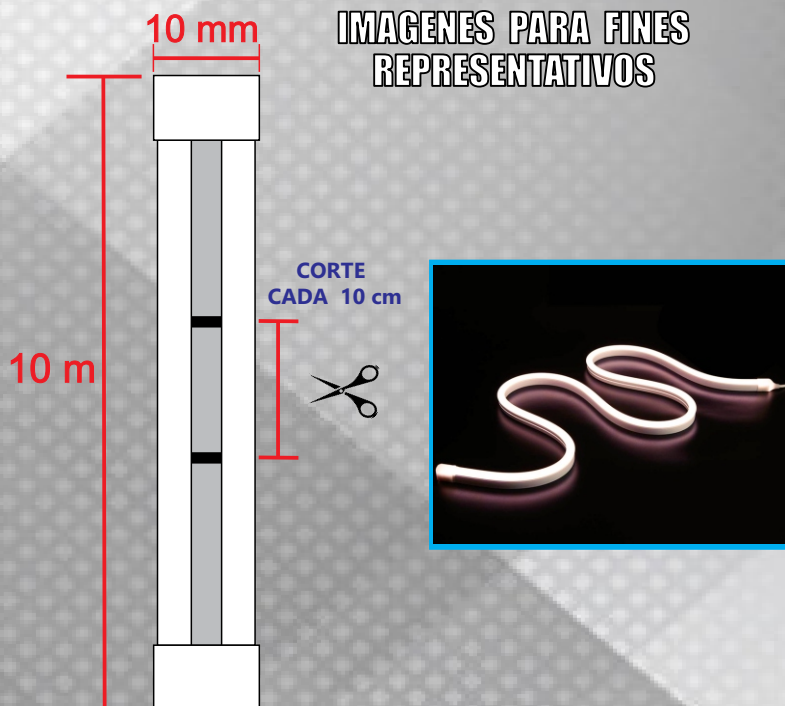

# TA-NFL-10-12W-41

DESCRIPCION DEL PRODUCTO	
TIRA LUMINOSA FLEXIBLE DE 10m/ROLLO CON 120 LEDS SMD 2835 POR METRO PARA USO INTERIOR, PUEDE SER INSTALADA HORIZONTALMENTE O CON DOBLECES LATERALES	
APLICACIONES	
<ul style="list-style-type: none"> <li>LETRAS</li> <li>ESCALONES</li> <li>PASILLOS</li> </ul>	<ul style="list-style-type: none"> <li>CLOSETS</li> <li>SALAS</li> </ul>
 VOLTAJE	127Vca +/- 10%
 POTENCIA	12W/m (120W/rollo)
 CORTE	CADA 10 cm
 MEDIDAS	10 mm x 10 mm x 10 m
 GRADO DE PROTECCION	IP 65
 CERTIFICACION	CE RoHS NOM
 GARANTIA	1 AÑO
 ATENUABLE	SI (CON ATENUADOR TIPO TRIAC)
 FLUJO LUMINOSO	720 lm/m
 EFICIENCIA	60 lm/W

 TEMPERATURA DE OPERACION	-20°C a +45°C
 TONO DE LUZ	BLANCO NEUTRO ( 4100°K )
 INDICE DE REPRODUCCION CROMATICA (CRI)	CRI>80
 VIDA ESPERADA	>30,000 hrs
 LONGITUD MAXIMA EN SERIE	40m
 ANGULO DE APERTURA	120° GRADOS