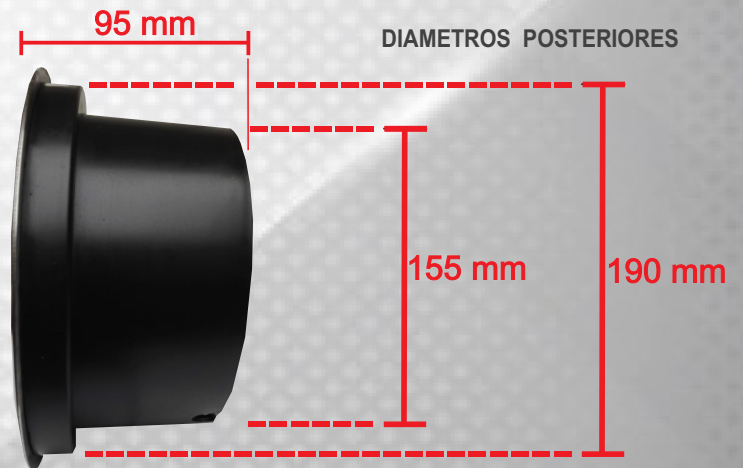

LEDs for less®

EP-18x1-60

FICHA TECNICA

VISTA DE PERFIL

VISTA FRONTAL

DIAMETRO FRONTAL
200 mm

DESCRIPCION DEL PRODUCTO

LAMPARA PARA EMPOTRAR CON 18 LEDS DE 1W (18 LEDS FRIO) DE ACERO INOXIDABLE Y CUBIERTA DE CRISTAL TEMPLADO

APLICACIONES

- JARDINES
- PATIOS
- AREAS DE EVENTOS
- AMBIENTES DECORADOS

COLOR DE LUZ

BLANCO FRIO

VOLTAJE ENTRADA

85-265 Vca

TEMPERATURA DE OPERACION

-20°C a +50°C

POTENCIA

18W

GRADO DE PROTECCION

IP67

CERTIFICACION

GARANTIA

2 AÑOS

TIPO DE USO

INTERIOR Y EXTERIOR

ANGULO DE APERTURA

45° GRADOS