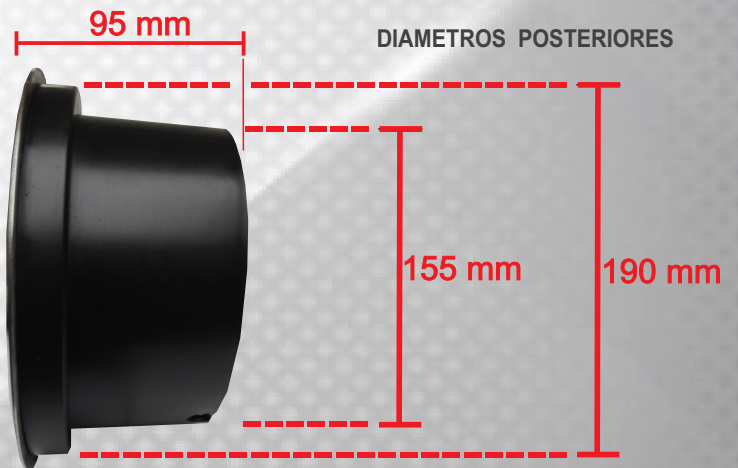

LEDs for less®

EP-18x1-LL

FICHA TECNICA

DESCRIPCION DEL PRODUCTO

LAMPARA PARA EMPOTRAR CON 18 LEDS DE 1W (6x1W VERDE + 12x1W BLANCO FRIO) DE ACERO INOXIDABLE Y CUBIERTA DE CRISTAL TEMPLADO

APLICACIONES

- JARDINES
- PATIOS
- AREAS DE EVENTOS
- AMBIENTES DECORADOS

GRADO DE PROTECCION

IP67

CERTIFICACION

GARANTIA

1 AÑO

TIPO DE USO

INTERIOR Y EXTERIOR

ANGULO DE APERTURA

45° GRADOS

VISTA DE PERFIL

VISTA FRONTAL

DIAMETRO FRONTAL
200 mm