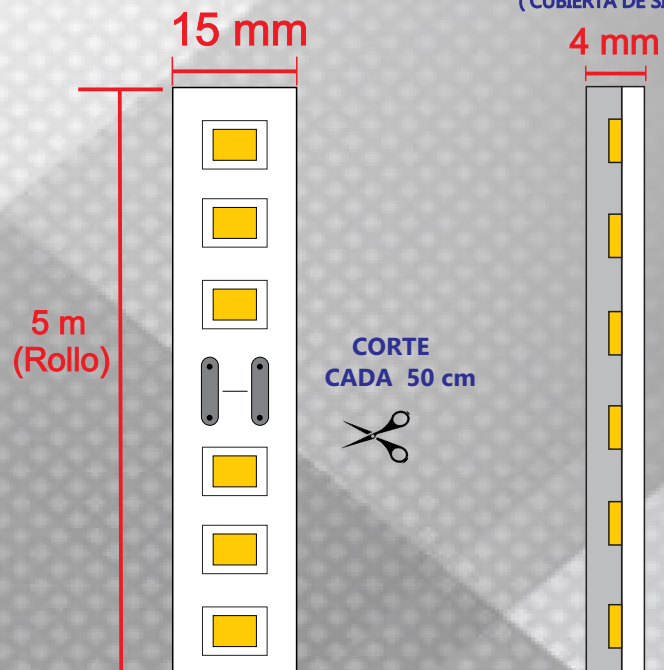

TA-28x140-8W-27

FICHA TECNICA

DESCRIPCION DEL PRODUCTO

ROLLO DE TIRA LED PARA INTERIOR, DE 8W/m CON 140 PIEZAS DE SMD 2835 POR METRO CON CUBIERTA DE SILICON, IDEALES PARA APLICACIONES INTENSIVAS 24/7

APLICACIONES

- CANALETAS FLEXIBLES
- MUEBLES DE COCINA
- REPISAS
- VITRINAS
- CLOSETS, VESTIDORES
- ESPEJOS

VOLTAJE 120Vca +/- 15%

POTENCIA 8W/m

CORTE CADA 50 cm

MEDIDAS 5 m

GRADO DE PROTECCION IP 65

CERTIFICACION 

GARANTIA 1 AÑO

ATENUABLE SI
(con atenuador tipo TRIAC)

FLUJO LUMINOSO 671 lm/m (3,357 lm/rollo)

EFICIENCIA 84 lm/W

TEMPERATURA DE OPERACION -20°C a +45°C

TONO DE LUZ BLANCO CALIDO (2700°K)

INDICE DE REPRODUCCION CROMATICA (CRI) CRI>80

LONGITUD IDEAL EN SERIE <30m

LONGITUD MAXIMA EN SERIE 40m

VISTA DE PERFIL (CUBIERTA DE SILICON)

TIRA COMPATIBLE CON NUESTRAS CANALETAS DE EMPOTRAR Y SOBREPONER. PREGUNTE POR LAS DISTINTAS OPCIONES.

ACCESORIOS REQUERIDOS Y COMPATIBLES PARA LA TIRA TA-28x140-8W-27