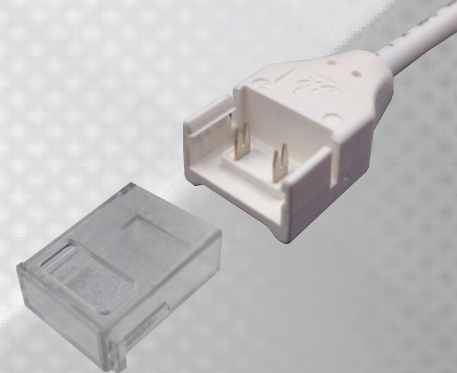

### VISTA DE PERFIL (CUBIERTA DE SILICON)

TIRA COMPATIBLE CON NUESTRAS CANALETAS DE EMPOTRAR Y SOBREPONER. PREGUNTE POR LAS DISTINTAS OPCIONES.

## ACCESORIOS REQUERIDOS Y COMPATIBLES PARA LA TIRA TA-28x140-8W-60

GRAPA\_TIRA\_8y14W

TAPON-T-8W

CONECTOR\_F\_2

CONEC-90-TA8-14W

CONEC-TT-TA8,14W

CONEC-TC-TA8,14W

CONECTOR-L

IMAGEN DETALLADA  
DE CONECTORES

CONECTOR