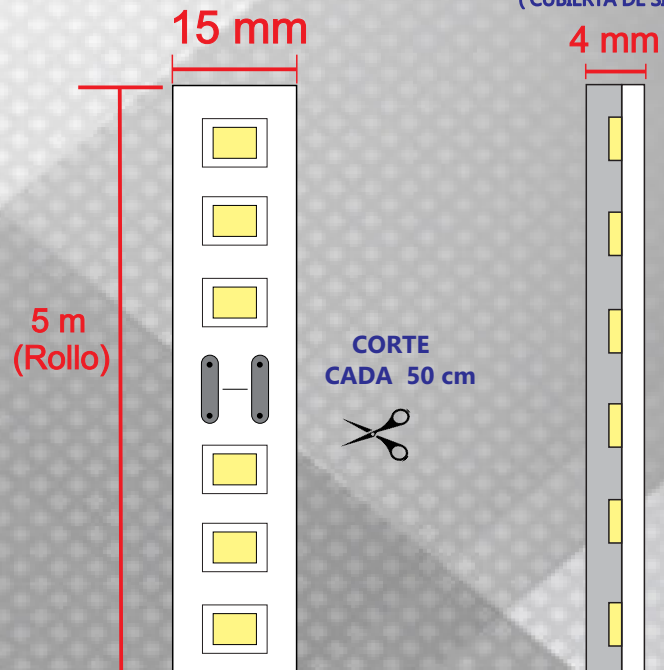

### LONGITUD IDEAL EN SERIE

<30m

### VISTA DE PERFIL (CUBIERTA DE SILICON)

TIRA COMPATIBLE CON NUESTRAS CANALETAS DE EMPOTRAR Y SOBREPONER. PREGUNTE POR LAS DISTINTAS OPCIONES.