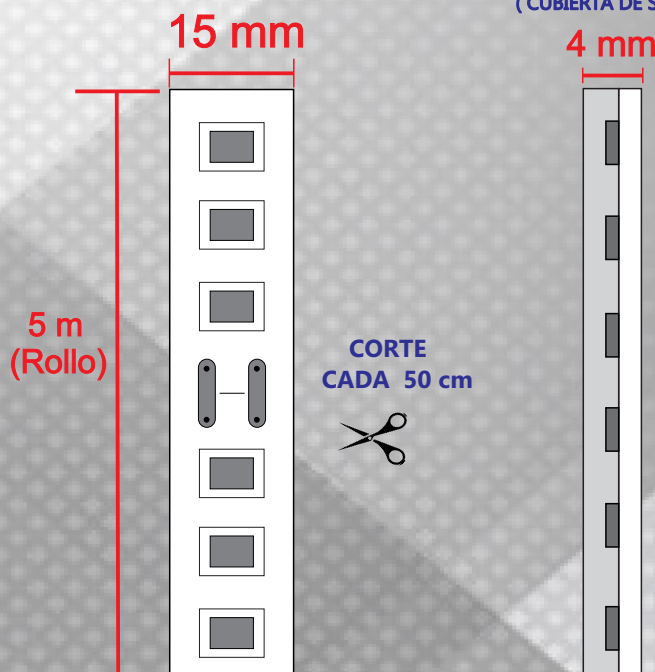

### LONGITUD IDEAL EN SERIE

<30m

### LONGITUD MAXIMA EN SERIE

40m

### VISTA DE PERFIL (CUBIERTA DE SILICON)

TIRA COMPATIBLE CON NUESTRAS CANALETAS DE EMPOTRAR Y SOBREPONER. PREGUNTE POR LAS DISTINTAS OPCIONES.