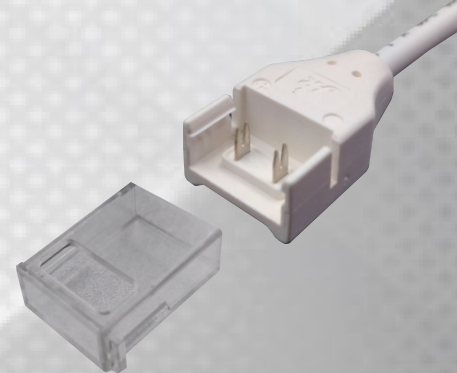

### VISTA DE PERFIL (CUBIERTA DE SILICON)

TIRA COMPATIBLE CON NUESTRAS CANALETAS DE EMPOTRAR Y SOBREPONER. PREGUNTE POR LAS DISTINTAS OPCIONES.

## ACCESORIOS REQUERIDOS Y COMPATIBLES PARA LA TIRA TA-28x140-8W-AZ

GRAPA\_TIRA\_8y14W

TAPON-T-8W

CONECTOR\_F\_2

CONEC-90-TA8-14W

CONEC-TT-TA8,14W

CONEC-TC-TA8,14W

CONECTOR-L

IMAGEN DETALLADA  
DE CONECTORES

CONECTOR