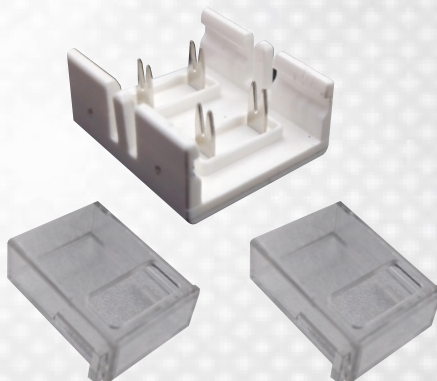

### VISTA DE PERFIL (CUBIERTA DE SILICON)

TIRA COMPATIBLE CON NUESTRAS CANALETAS DE EMPOTRAR Y SOBREPONER. PREGUNTE POR LAS DISTINTAS OPCIONES.

## ACCESORIOS REQUERIDOS Y COMPATIBLES PARA LA TIRA TA-28x140-8W-AZ

GRAPA\_TIRA\_8y14W

TAPON-T-8W

CONECTOR\_F\_2

CONEC-90-TA8-14W

CONEC-TT-TA8,14W

CONEC-TC-TA8,14W

CONECTOR-L

IMAGEN DETALLADA  
DE CONECTORES

CONECTOR