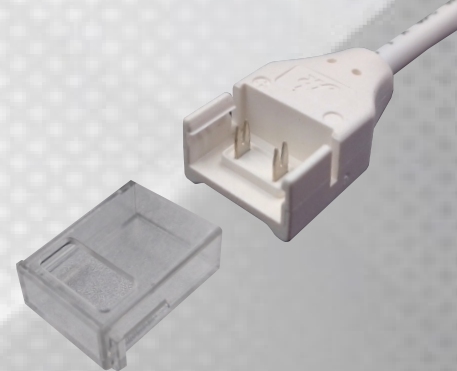

<30m

LONGITUD MAXIMA EN SERIE

40m

VISTA DE PERFIL (CUBIERTA DE SILICON)

TIRA COMPATIBLE CON NUESTRAS CANALETAS DE EMPOTRAR Y SOBREPONER. PREGUNTE POR LAS DISTINTAS OPCIONES.

ACCESORIOS REQUERIDOS Y COMPATIBLES PARA LA TIRA TA-28x140-8W-R

GRAPA_TIRA_8y14W

TAPON-T-8W

CONECTOR_F_2

CONEC-90-TA8-14W

CONEC-TT-TA8,14W

CONEC-TC-TA8,14W

CONECTOR-L

IMAGEN DETALLADA
DE CONECTORES