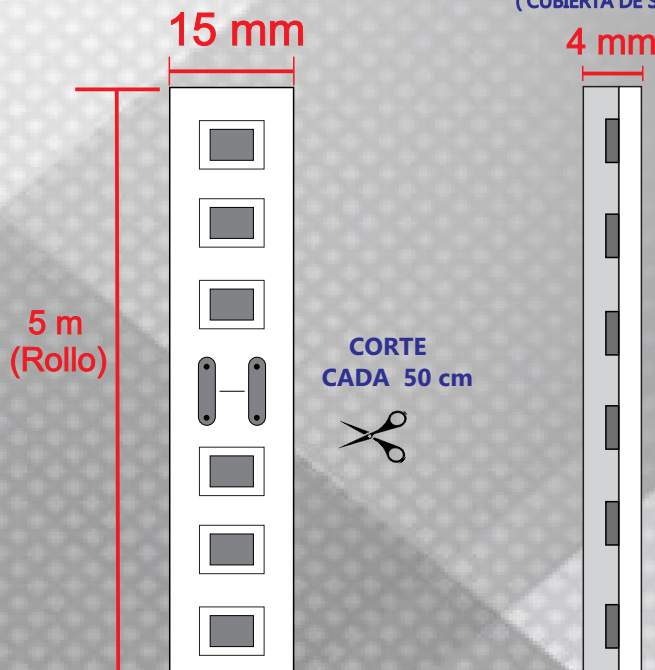

TA-28x140-8W-R

FICHA TECNICA

DESCRIPCION DEL PRODUCTO

ROLLO DE TIRA LED PARA INTERIOR, DE 8W/m CON 140 PIEZAS DE SMD 2835 POR METRO CON CUBIERTA DE SILICON, IDEALES PARA APLICACIONES INTENSIVAS 24/7 DE TONO AZUL

APLICACIONES

- CANALETAS FLEXIBLES
- MUEBLES DE COCINA
- REPISAS
- VITRINAS
- CLOSETS, VESTIDORES
- ESPEJOS

VOLTAJE

120Vca +/- 15%

POTENCIA

8W/m

CORTE

CADA 50 cm

SI
(con atenuador tipo TRIAC)

TEMPERATURA DE OPERACION

-20°C a +45°C

TONO DE LUZ

ROJO

INDICE DE REPRODUCCION CROMATICA (CRI)

CRI>80

LONGITUD IDEAL EN SERIE

<30m

LONGITUD MAXIMA EN SERIE

40m

VISTA DE PERFIL (CUBIERTA DE SILICON)

TIRA COMPATIBLE CON NUESTRAS CANALETAS DE EMPOTRAR Y SOBREPONER. PREGUNTE POR LAS DISTINTAS OPCIONES.

ACCESORIOS REQUERIDOS Y COMPATIBLES PARA LA TIRA TA-28x140-8W-R