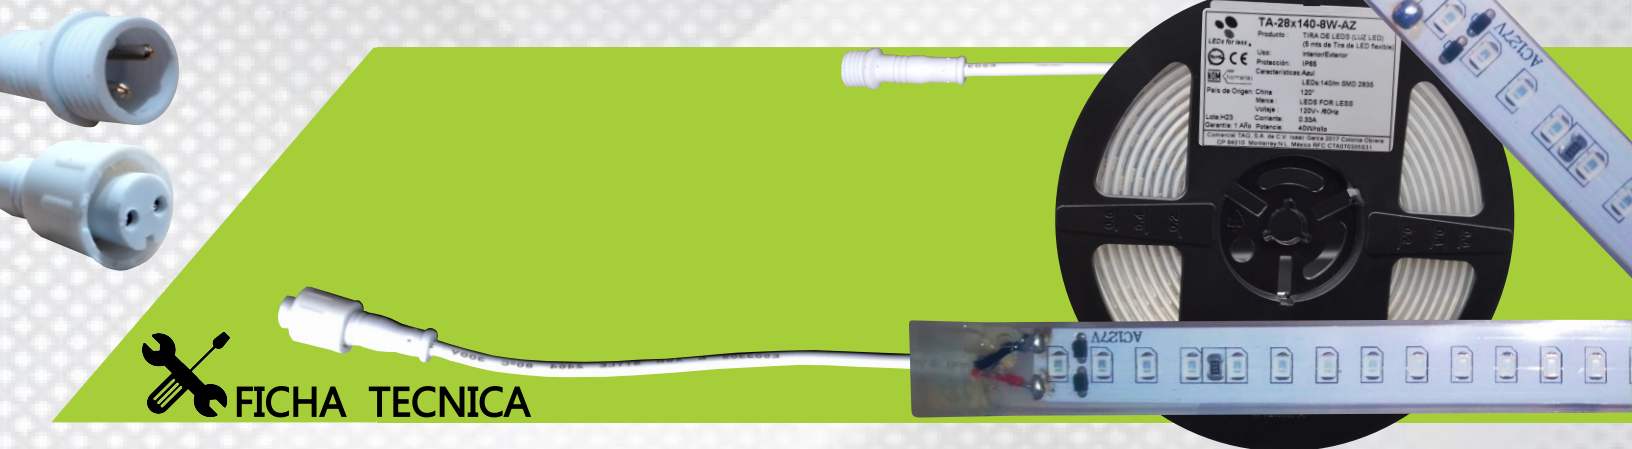

TA-28x140-8W-R

FICHA TECNICA

DESCRIPCION DEL PRODUCTO

ROLLO DE TIRA LED PARA INTERIOR, DE 8W/m CON 140 PIEZAS DE SMD 2835 POR METRO CON CUBIERTA DE SILICON, IDEALES PARA APLICACIONES INTENSIVAS 24/7 DE TONO AZUL

APLICACIONES

- CANALETAS FLEXIBLES
- MUEBLES DE COCINA
- REPISAS
- VITRINAS
- CLOSETS, VESTIDORES
- ESPEJOS

VOLTAJE

120Vca +/- 15%

POTENCIA

8W/m

CORTE

CADA 50 cm

MEDIDAS

5 m

GRADO DE PROTECCION

IP 65

CERTIFICACION

GARANTIA

1 AÑO

ATENUABLE

<30m

LONGITUD MAXIMA EN SERIE

40m

VISTA DE PERFIL (CUBIERTA DE SILICON)

TIRA COMPATIBLE CON NUESTRAS CANALETAS DE EMPOTRAR Y SOBREPONER. PREGUNTE POR LAS DISTINTAS OPCIONES.

ACCESORIOS REQUERIDOS Y COMPATIBLES PARA LA TIRA TA-28x140-8W-R