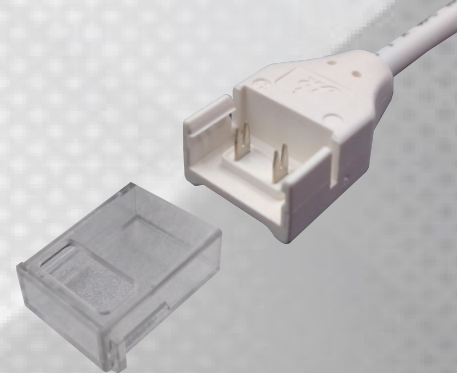

TA-28x140-8W-V

FICHA TECNICA

DESCRIPCION DEL PRODUCTO

ROLLO DE TIRA LED PARA INTERIOR, DE 8W/m CON 140 PIEZAS DE SMD 2835 POR METRO CON CUBIERTA DE SILICON, IDEALES PARA APLICACIONES INTENSIVAS 24/7 DE TONO AZUL

<30m

LONGITUD MAXIMA EN SERIE

40m

VISTA DE PERFIL (CUBIERTA DE SILICON)

TIRA COMPATIBLE CON NUESTRAS CANALETAS DE EMPOTRAR Y SOBREPONER. PREGUNTE POR LAS DISTINTAS OPCIONES.

ACCESORIOS REQUERIDOS Y COMPATIBLES PARA LA TIRA TA-28x140-8W-V

GRAPA_TIRA_8y14W

TAPON-T-8W

CONECTOR_F_2

CONEC-90-TA8-14W

CONEC-TT-TA8,14W

CONEC-TC-TA8,14W

CONECTOR-L

IMAGEN DETALLADA
DE CONECTORES