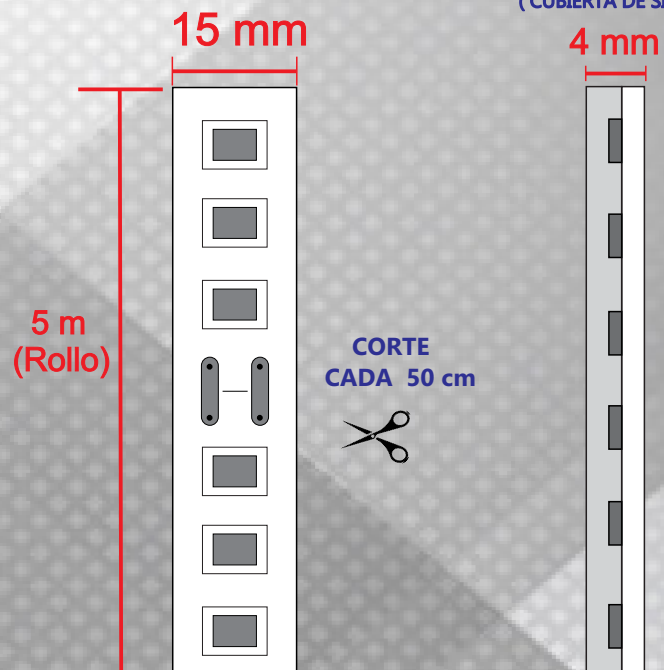

TA-28x140-8W-V

FICHA TECNICA

DESCRIPCION DEL PRODUCTO

ROLLO DE TIRA LED PARA INTERIOR, DE 8W/m CON 140 PIEZAS DE SMD 2835 POR METRO CON CUBIERTA DE SILICON, IDEALES PARA APLICACIONES INTENSIVAS 24/7 DE TONO AZUL

APLICACIONES

- CANALETAS FLEXIBLES
- MUEBLES DE COCINA
- REPISAS
- VITRINAS
- CLOSETS, VESTIDORES
- ESPEJOS

VOLTAJE

120Vca +/- 15%

POTENCIA

8W/m

CORTE

CADA 50 cm

MEDIDAS

5 m

GRADO DE PROTECCION

IP 65

CERTIFICACION

GARANTIA

1 AÑO

ATENUABLE

<30m

LONGITUD MAXIMA EN SERIE

40m

VISTA DE PERFIL (CUBIERTA DE SILICON)

TIRA COMPATIBLE CON NUESTRAS CANALETAS DE EMPOTRAR Y SOBREPONER. PREGUNTE POR LAS DISTINTAS OPCIONES.

ACCESORIOS REQUERIDOS Y COMPATIBLES PARA LA TIRA TA-28x140-8W-V